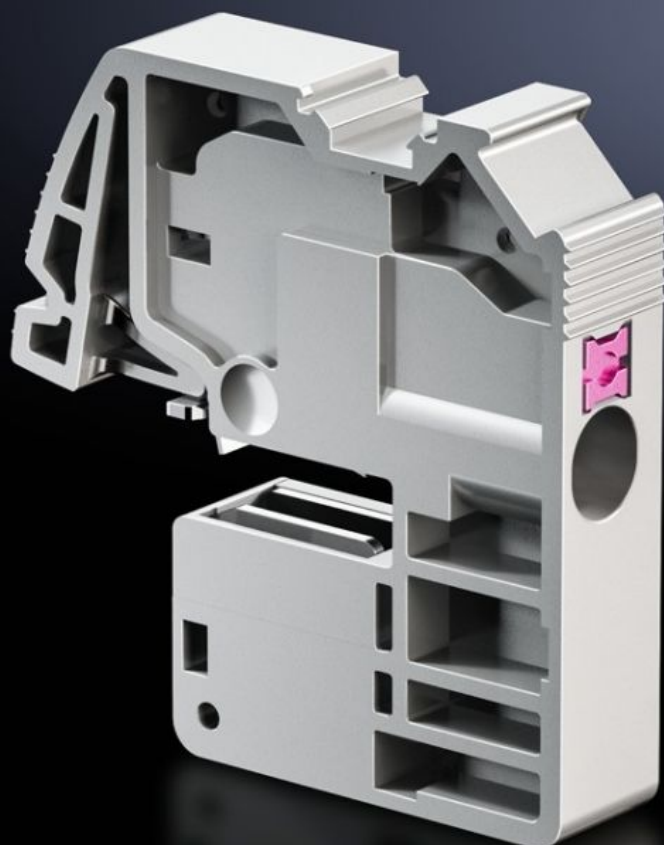

Rittal – The System.

Faster – better – everywhere.

SV 3450.505 导线接线端子

状态: 2026-4-6 (来源: rittal.com/cn-zh)

ENCLOSURES

POWER DISTRIBUTION

CLIMATE CONTROL

IT INFRASTRUCTURE

SOFTWARE & SERVICES

FRIEDHELM LOH GROUP

SV 3450.505 - 导线接线端子 推入式

用于连接圆导线。

特征

型号	SV 3450.505
您的获益	无需维护 省时插件安装 端子壳体内嵌标记区域 万用导体
使用范围	作为开关设备、控制设备中的 L、N 或 PE 电缆的母线系统使用以及作为仪表箱中导线连接端子使用。 用于安装至母线系统 E-Cu 或 CUPONAL
作用方式	完全绝缘的端子用于免工具导线连接 通过内嵌式解锁针松开导线
材料	聚酰胺 防火性能符合 UL 94-V0
颜色	RAL 7042
Test specification	IEC 60 999-1 IEC 60 947-7-1/-2
圆导线连接，细线带电缆芯线套管	0.5 - 4 mm ²
圆导线连接，细线无电缆芯线套管	0.5 - 4 mm ²
圆导线连接，多芯	0.5 - 4 mm ²
圆导线连接，单芯	0.5 - 6 mm ²
用于母线厚度	5 mm
包装单元	10 件

特征

净重	0.14 kg
毛重	0.151 kg
本型号 (含包装) PCF (出厂前)	0.5 kg CO2 eq (Cat B)
关于PCF类别说明	类别B: PCF数值 (出厂前) 基于产品重量, 威图自声明
税率号	85369010
ETIM 9	EC000001
ETIM 8	EC000001
ECLASS 8.0	27141146
产品描述	SV Conductor connection clamp, 0,5 - 6 mm ² (Push-in), for bar thickness 5 mm