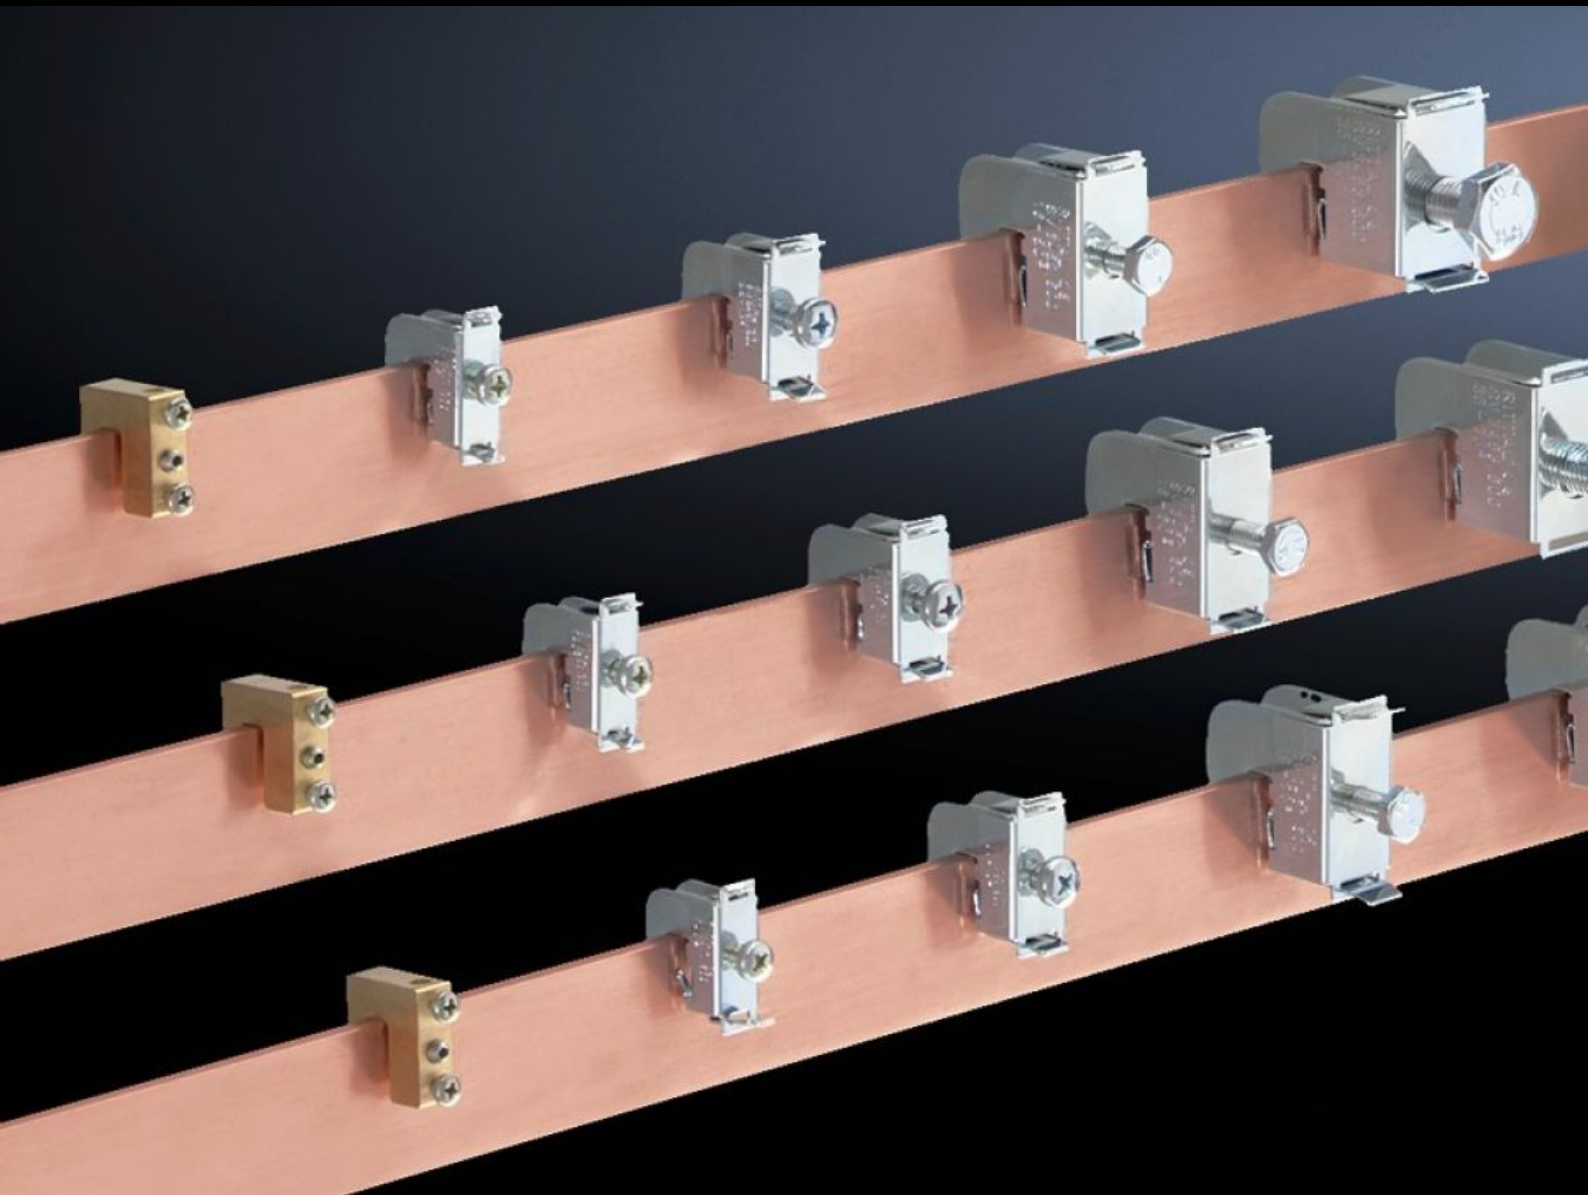

Rittal – The System.

Faster – better – everywhere.

SV 3455.500 导线接线端子

状态: 2026-4-6 (来源: rittal.com/cn-zh)

ENCLOSURES

POWER DISTRIBUTION

CLIMATE CONTROL

IT INFRASTRUCTURE

SOFTWARE & SERVICES

FRIEDHELM LOH GROUP

SV 3455.500 - 导线接线端子

连接圆导线和叠层铜母线。

特征

型号	SV 3455.500
产品描述	用于连接圆导线和叠层铜母线。
材料	钢板
表面	镀锌，钝化
说明	使用细或最细的导线时请用电缆芯线套管
圆导线连接	1 - 4 mm ²
用于母线厚度	10 mm
包装单元	15 件
净重	0.285 kg
毛重	0.303 kg
本型号（含包装）PCF（出厂前）	1.1 kg CO2 eq (Cat B)
关于PCF类别说明	类别B：PCF数值（出厂前）基于产品重量，威图自声明
税率号	85369010
ETIM 9	EC000001
ETIM 8	EC000001
ECLASS 8.0	27141146
产品描述	SV 导线接线端子 1-4QMM