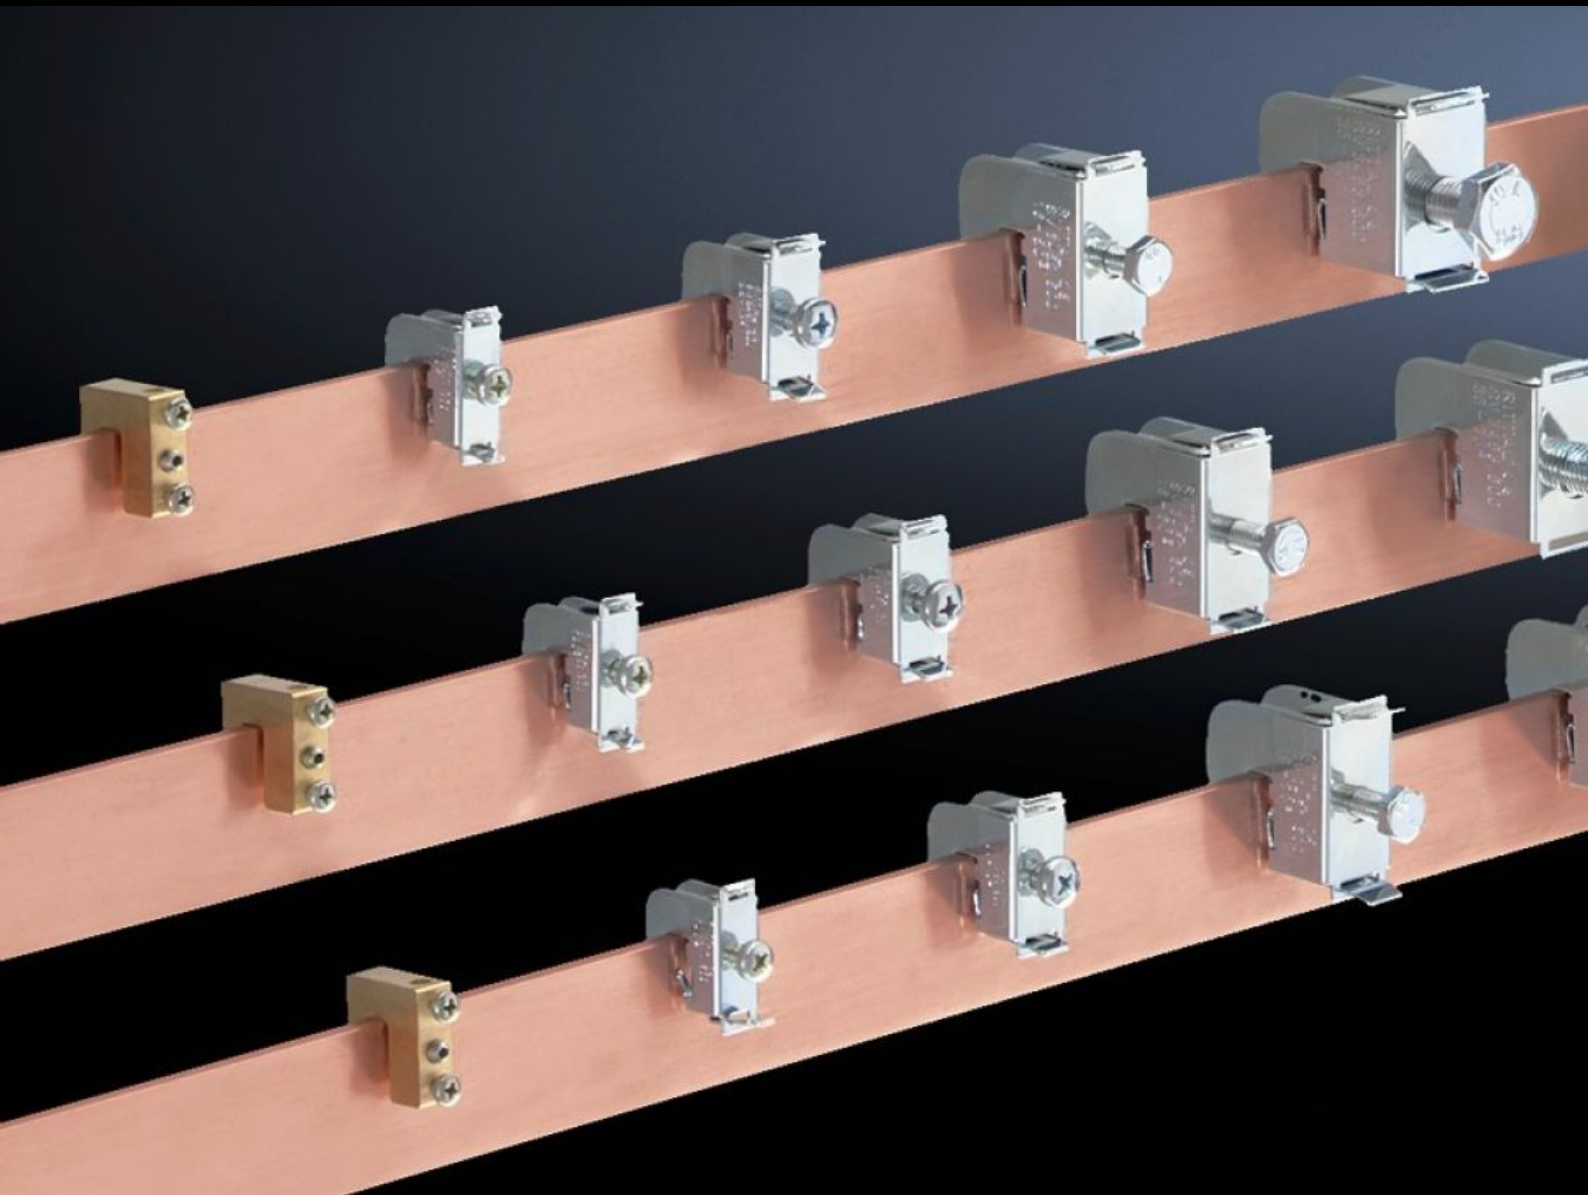

Rittal – The System.

Faster – better – everywhere.

SV 3458.500

导线接线端子

状态: 2026-7-3 (来源: rittal.com/cn-zh)

ENCLOSURES

POWER DISTRIBUTION

CLIMATE CONTROL

IT INFRASTRUCTURE

SOFTWARE & SERVICES

FRIEDHELM LOH GROUP

SV 3458.500 - 导线接线端子

连接圆导线和叠层铜母线。

特征

型号	SV 3458.500
产品描述	用于连接圆导线和叠层铜母线。
材料	钢板
表面	镀锌，钝化
用于叠层铜母线的接线区（宽 x 高）	16.5 x 15 mm
说明	使用细或最细的导线时请用电缆芯线套管
圆导线连接	35 - 70 mm ²
用于母线厚度	10 mm
包装单元	15 件
净重	1.65 kg
毛重	1.679 kg
本型号（含包装）PCF（出厂前）	6.3 kg CO2 eq (Cat B)
关于PCF类别说明	类别B：PCF数值（出厂前）基于产品重量，威图自声明
税率号	85369010
ETIM 9	EC000001
ETIM 8	EC000001
ECLASS 8.0	27141146
产品描述	SV 导线接线端子 35-70QMM