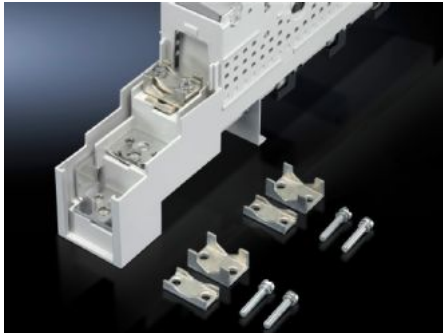

Rittal – The System.

Faster – better – everywhere.

SV 3592.010

凸耳端子棱型连接件

状态: 2026-7-10 (来源: rittal.com/cn-zh)

ENCLOSURES

POWER DISTRIBUTION

CLIMATE CONTROL

IT INFRASTRUCTURE

SOFTWARE & SERVICES

FRIEDHELM LOH GROUP

SV 3592.010 - 凸耳端子棱型连接件 用于 NH 条形熔断器负荷开关

用于规格 00 的 NH 负荷断路器，以便连接圆导线。

特征

型号	SV 3592.010
产品描述	用于连接圆导线。适用于带螺钉连接的 NH 条形熔断器负荷开关。
材料	黄铜铸件
表面	镀镍
圆导线连接	1.5 - 95 mm ²
圆导体横截面	1.5 - 95 mm ²
包装单元	3 件
净重	0.12 kg
毛重	0.151 kg
税率号	85444290
ETIM 9	EC000001
ETIM 8	EC000001
ECLASS 8.0	27141146

特征

产品描述

SV 终点连接器