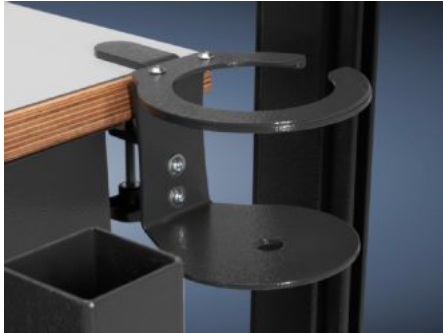

# AS 4051.113 - 工具支架，圆形 用于 WS 540

用于安全放置手持式设备或饮料。将工具支架固定至 WS 540 的工作台上。