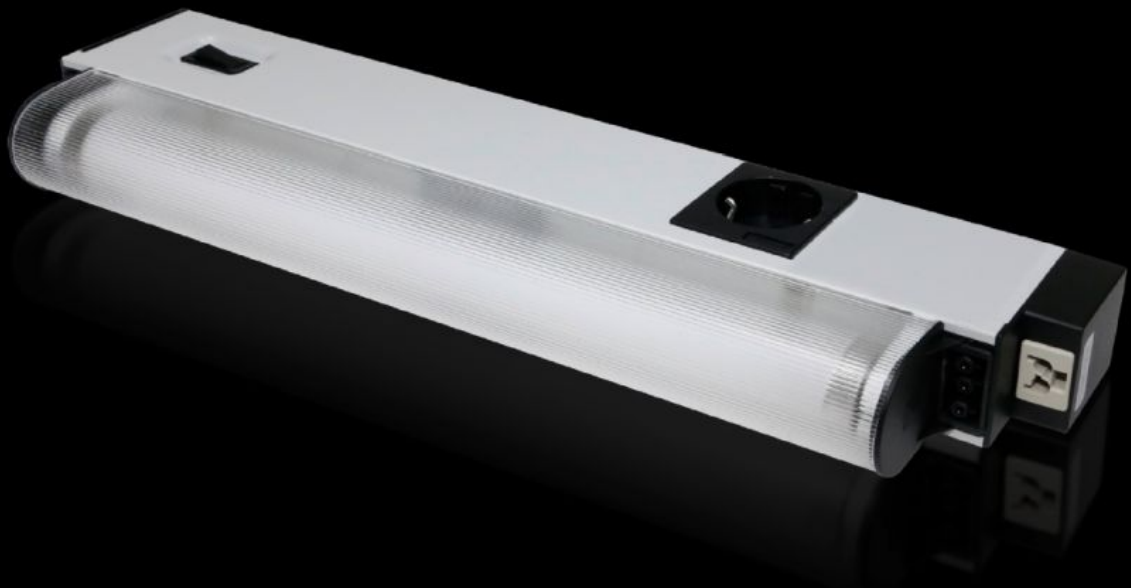

Rittal – The System.

Faster – better – everywhere.

SZ 4139.140

舒适性灯具

状态: 2026-6-12 (来源: rittal.com/cn-zh)

ENCLOSURES

POWER DISTRIBUTION

CLIMATE CONTROL

IT INFRASTRUCTURE

SOFTWARE & SERVICES

FRIEDHELM LOH GROUP

SZ 4139.140 - 舒适性灯具

供电电压：100 - 240 V AC 50/60 Hz

特征

型号	SZ 4139.140
型式	不带门位置开关
供货范围	舒适性灯具 照明灯泡 灯具盖板 包括固定件
额定功率	14 W
Ballast	大跨距 EVG
连接方式	通过连接器供电 门位置开关 通道布线（灯排结构）
照明灯泡	荧光灯，底座 G13
防护等级	I（保护接地）
开关（型号）	集成电源开关/门位开关
Light cover	是的
灯具安装类型	用螺钉固定
Rated impulse withstand voltage, phase to earth	1000 V 交流
额定相间冲击耐受电压	500 V 交流
额定绝缘电压	500 V 直流/1s

特征

安装可能性	顶部框架 TS 水平型材：直接 TS, SE 垂直型材：带 TS 适配器角 顶部框架前后 SE 型材：带 TS 适配角支架 顶部框架侧面 SE 型材：直接 AE、CM、TP：带通用角支架 AE：带有内部扩装用轨
尺寸	宽度: 452 mm 高度: 117 mm 深度: 50 mm
工作温度范围	-15 °C...45 °C
插座	D, 带保护接地触点 (型号 F, CEE 7/4)
贮存温度范围	-20 °C...70 °C
额定工作电压	100 V - 240 V, 1~, 50 Hz/60 Hz
插座规格	D, 带保护接地触点 (型号 F, CEE 7/4)
包装单元	1 件
净重	1.2 kg
毛重	1.243 kg
税率号	94054990
ECLASS 8.0	27189241
产品描述	SZ 舒适型灯具, 宽高深: 452x117x50 mm, 14 W, 100-240 V, 50/60 Hz, 不带门控开关, 带接地套