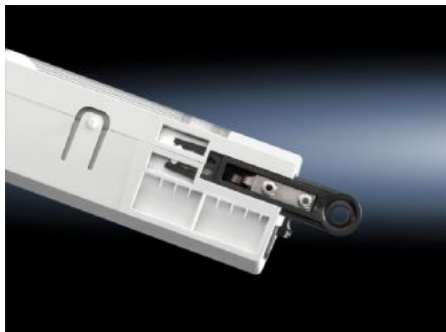

SZ 4155.110 - 通用照明灯具 带集成式运动传感器

带有绝缘塑料外壳、运动传感器和电源 110 - 240 V AC 50/60 Hz 的控制柜照明灯具。

特征

型号	SZ 4155.110
产品描述	具有很高发光功率的紧装式 18 W 荧光灯。
您的获益	简单、快捷的安装
材料	塑料
供货范围	通用照明灯具 集成式移动报警器 照明灯泡 灯具盖板 包括固定件
额定功率	18 W
Ballast	大跨距 EVG
连接方式	通过连接器供电 通道布线（灯排结构）
Integrated motion sensor	是的
照明灯泡	紧凑型荧光灯，底座 2G11
防护等级	I（保护接地）