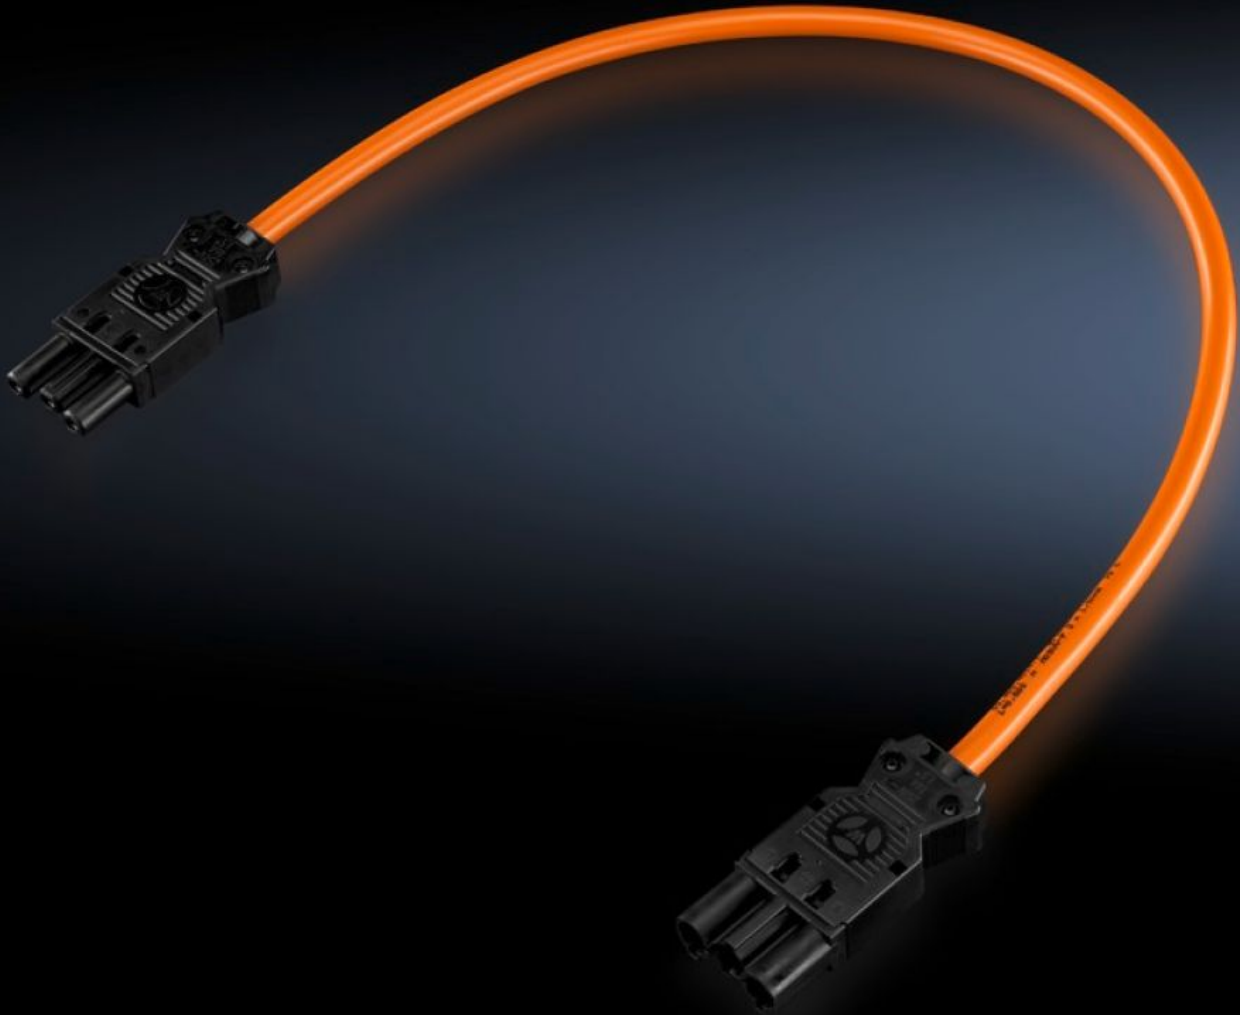

Rittal – The System.

Faster – better – everywhere.

SZ 4315.200

连接线缆

状态: 2026-5-26 (来源: rittal.com/cn-zh)

ENCLOSURES

POWER DISTRIBUTION

CLIMATE CONTROL

IT INFRASTRUCTURE

SOFTWARE & SERVICES

FRIEDHELM LOH GROUP