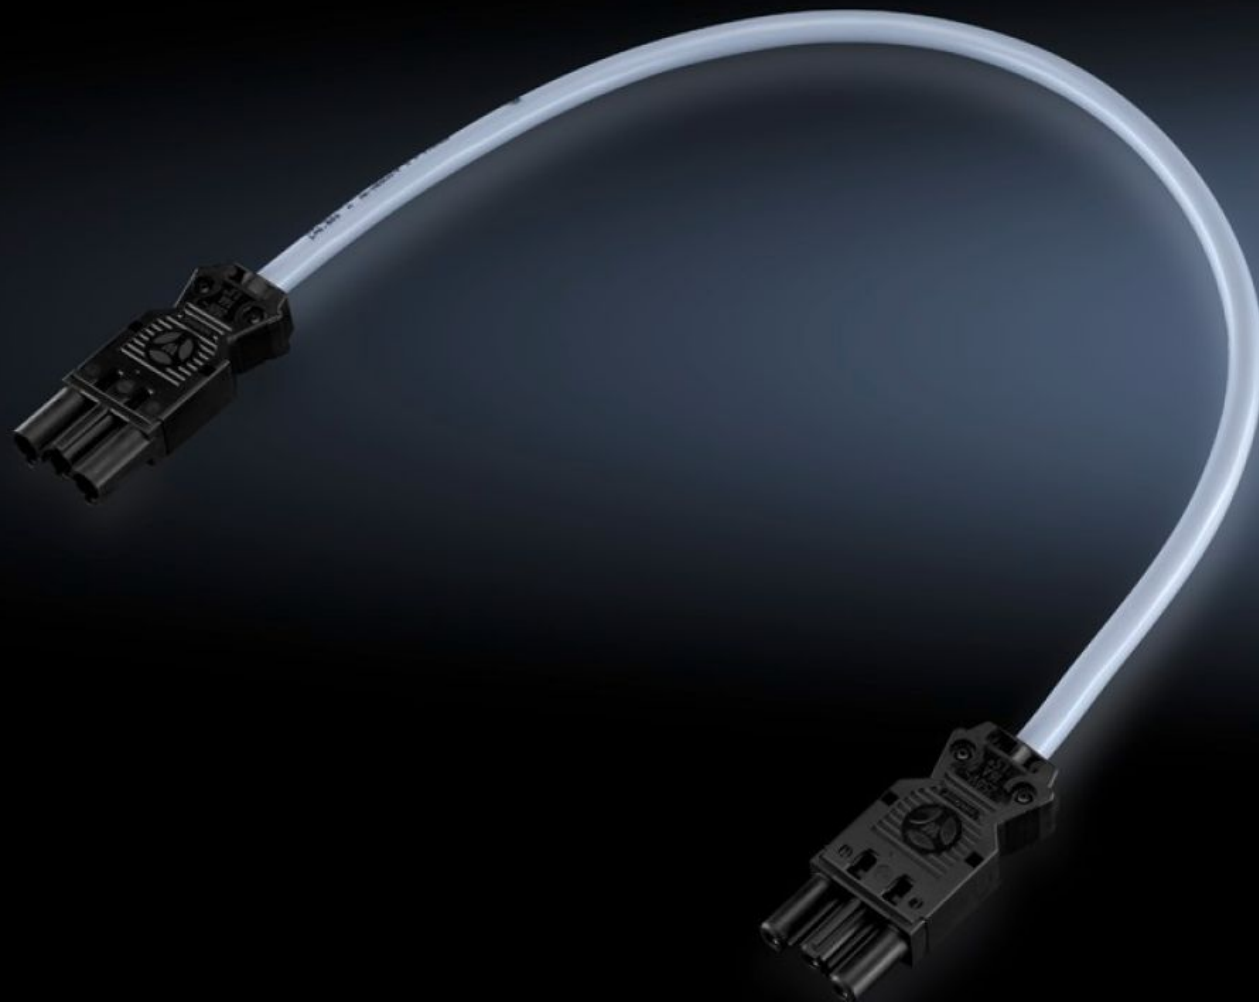

Rittal – The System.

Faster – better – everywhere.

SZ 4315.450

连接线缆

状态: 2026-5-22 (来源: rittal.com/cn-zh)

ENCLOSURES

POWER DISTRIBUTION

CLIMATE CONTROL

IT INFRASTRUCTURE

SOFTWARE & SERVICES

FRIEDHELM LOH GROUP

SZ 4315.450 - 连接线缆

用于馈电或连接布线。

特征

型号	SZ 4315.450
型式	通道布线（带插座和插头）
长度	600 mm
尺寸	长度: 600 mm
包装单元	1 件
净重	0.119 kg
毛重	0.121 kg
税率号	85444290
ECLASS 8.0	27060402
产品描述	SZ 连接线 用于 through-wiring