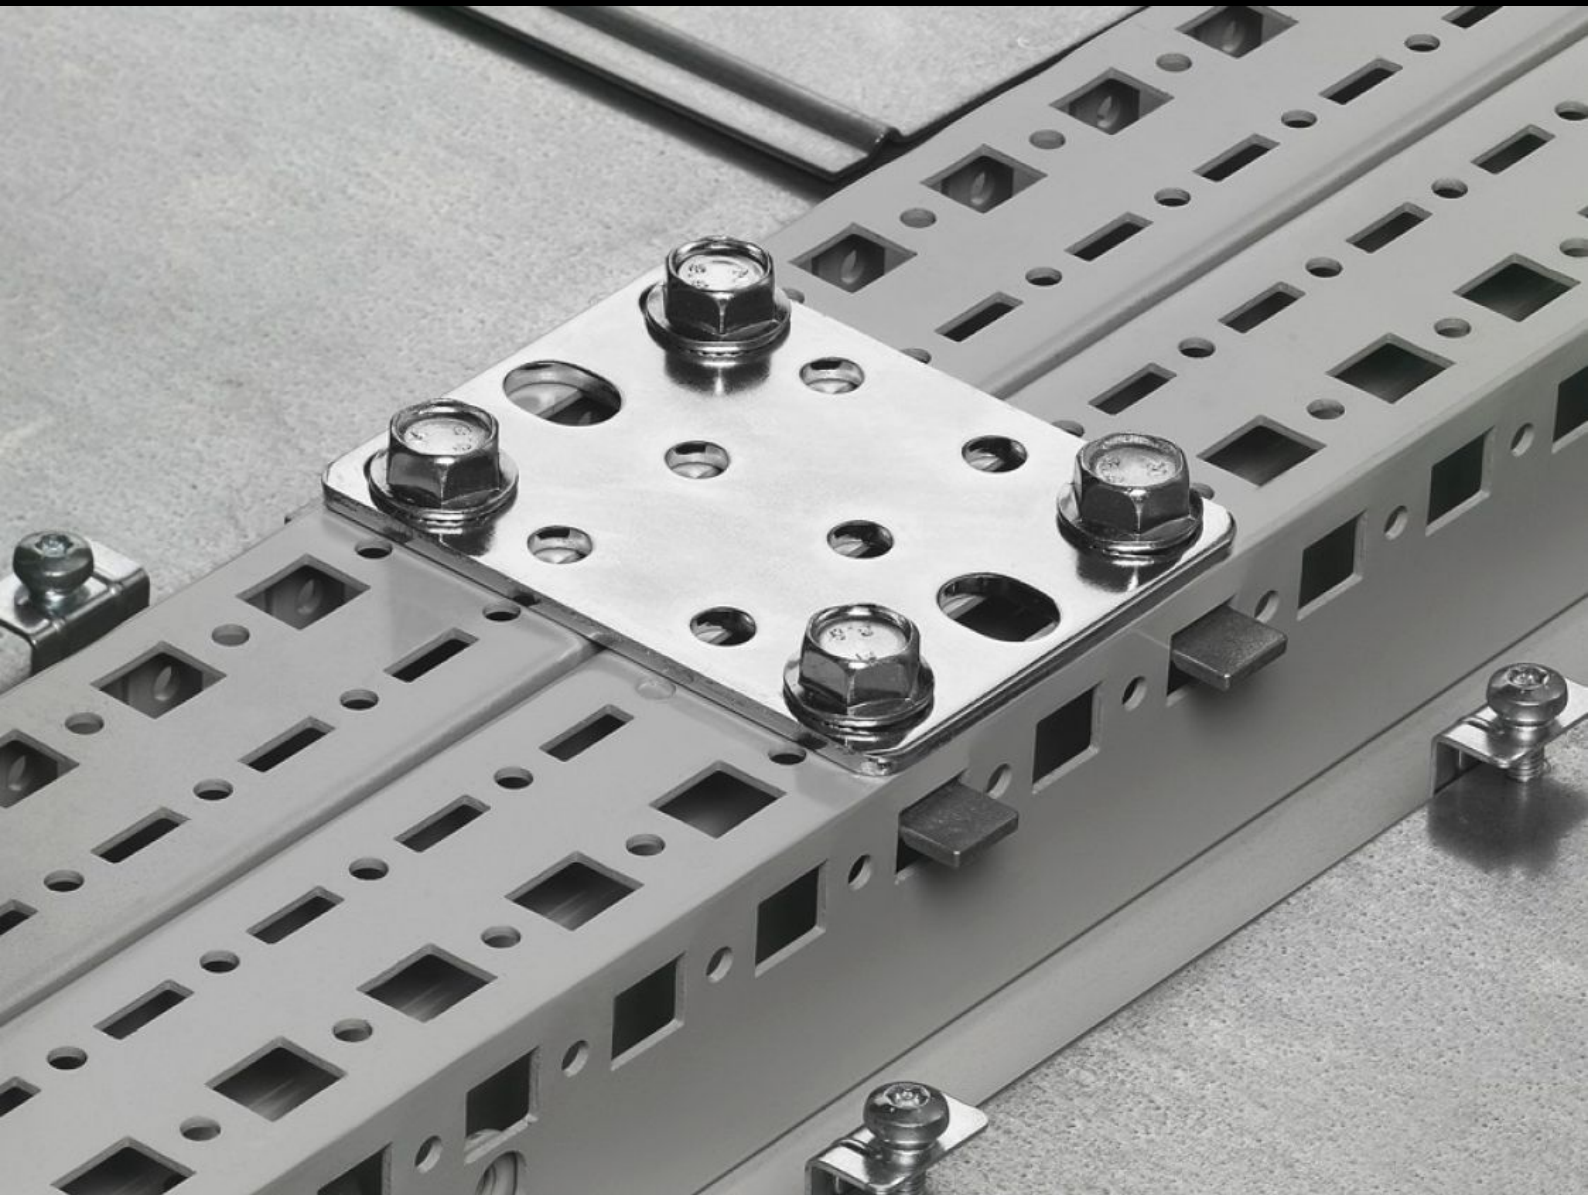

Rittal – The System.

Faster – better – everywhere.

TS 4582.500 并柜连接片

状态: 2026-5-4 (来源: rittal.com/cn-zh)

ENCLOSURES

POWER DISTRIBUTION

CLIMATE CONTROL

IT INFRASTRUCTURE

SOFTWARE & SERVICES

FRIEDHELM LOH GROUP

TS 4582.500 - 并柜连接片 用于 TS/TS 和 TS/PS

有助于进一步稳定，或者在安装板支架、摇架或母线支架阻碍了并柜角安装时使用。

特征

型号	TS 4582.500
产品描述	为进行加固或固定例如安装板架、摇摆框架和母线架，或无法使用并柜角固定件的安装场合。
材料	钢板
表面	镀锌
供货范围	包括固定件
安装操作说明	在垂直机柜型材上安装时，需要卡装螺母
适用于	箱体类型: TS 8 PS
包装单元	4 件
净重	0.672 kg
毛重	0.76 kg
税率号	83024900
ETIM 9	EC002622
ETIM 8	EC002622
ECLASS 8.0	27189263
产品描述	TS 并柜角固定件，用于 TS/TS, TS/PS