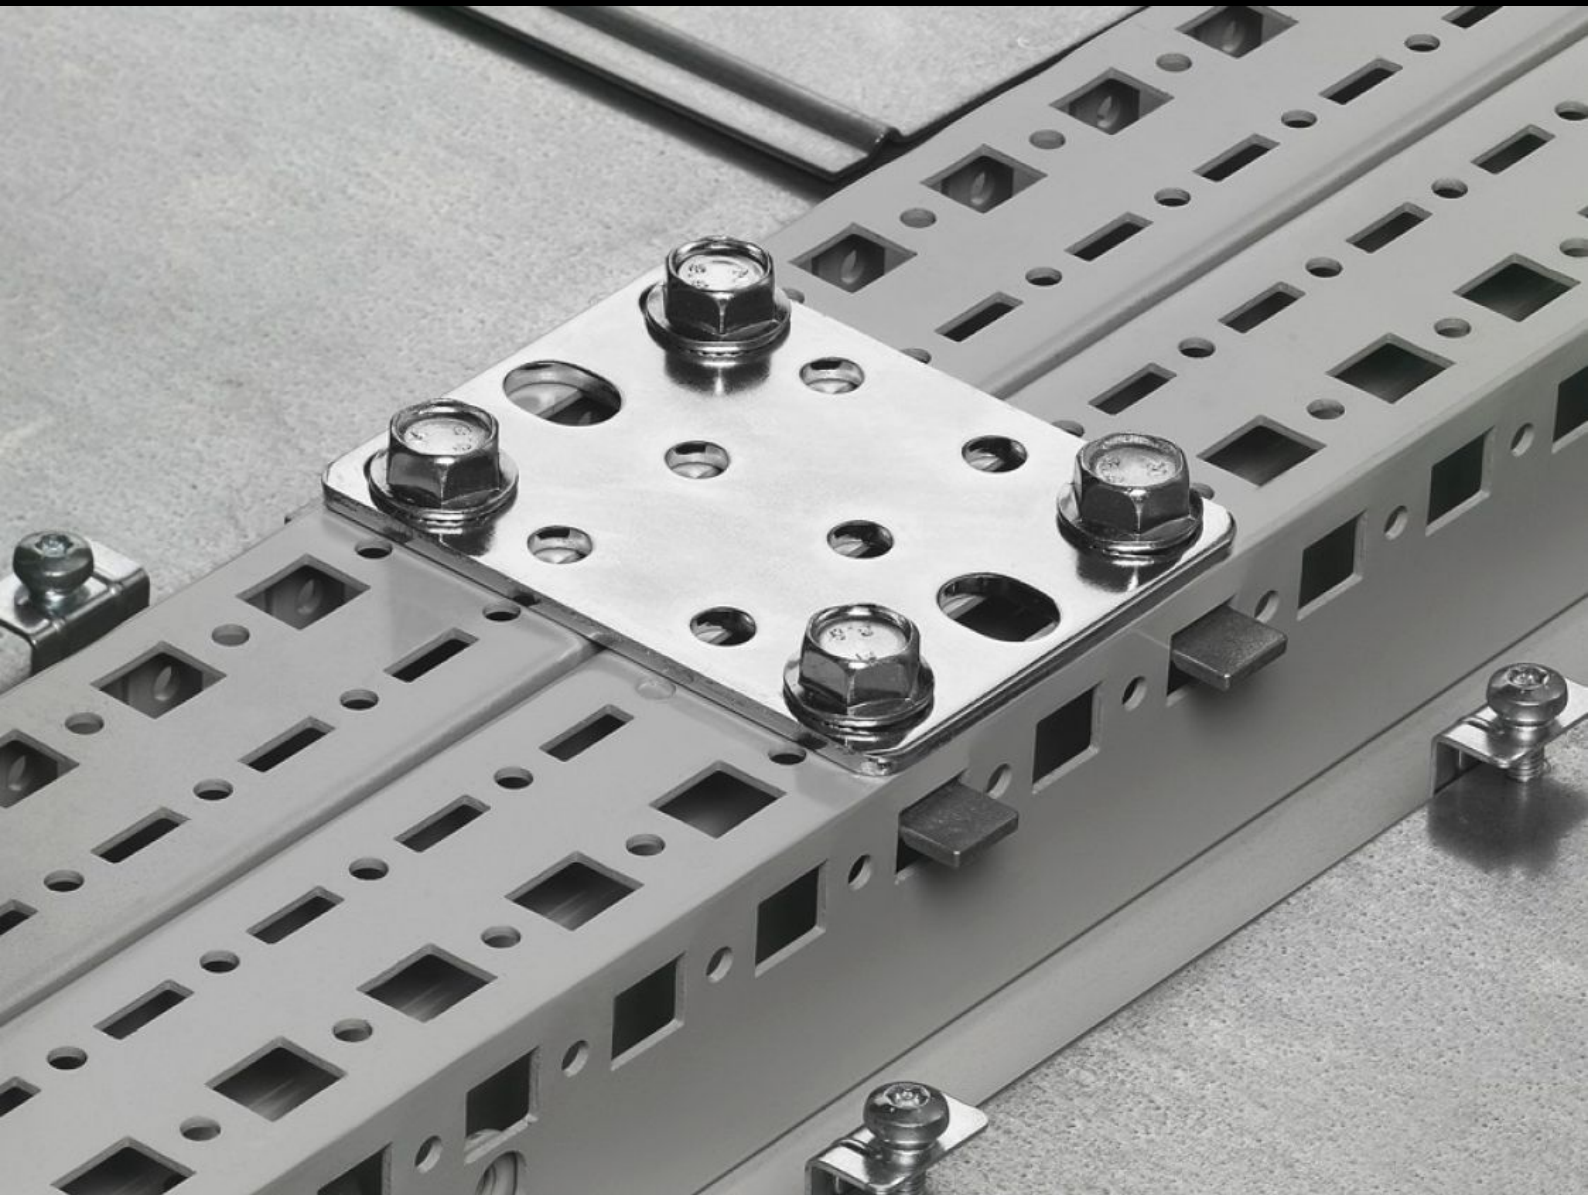

Rittal – The System.

Faster – better – everywhere.

TS 4582.500 并柜连接片

状态: 2026-6-26 (来源: rittal.com/cn-zh)

ENCLOSURES

POWER DISTRIBUTION

CLIMATE CONTROL

IT INFRASTRUCTURE

SOFTWARE & SERVICES

FRIEDHELM LOH GROUP

TS 4582.500 - 并柜连接片 用于 TS/TS 和 TS/PS

有助于进一步稳定，或者在安装板支架、摇架或母线支架阻碍了并柜角安装时使用。

特征

型号	TS 4582.500
产品描述	为进行加固或固定例如安装板架、摇摆框架和母线架，或无法使用并柜角固定件的安装场合。
材料	钢板
表面	镀锌
供货范围	包括固定件
安装操作说明	在垂直机柜型材上安装时，需要卡装螺母
适用于	箱体类型: TS 8 PS
包装单元	4 件
净重	0.672 kg
毛重	0.76 kg
税率号	83024900
ETIM 9	EC002622
ETIM 8	EC002622
ECLASS 8.0	27189263
产品描述	TS 并柜角固定件，用于 TS/TS, TS/PS