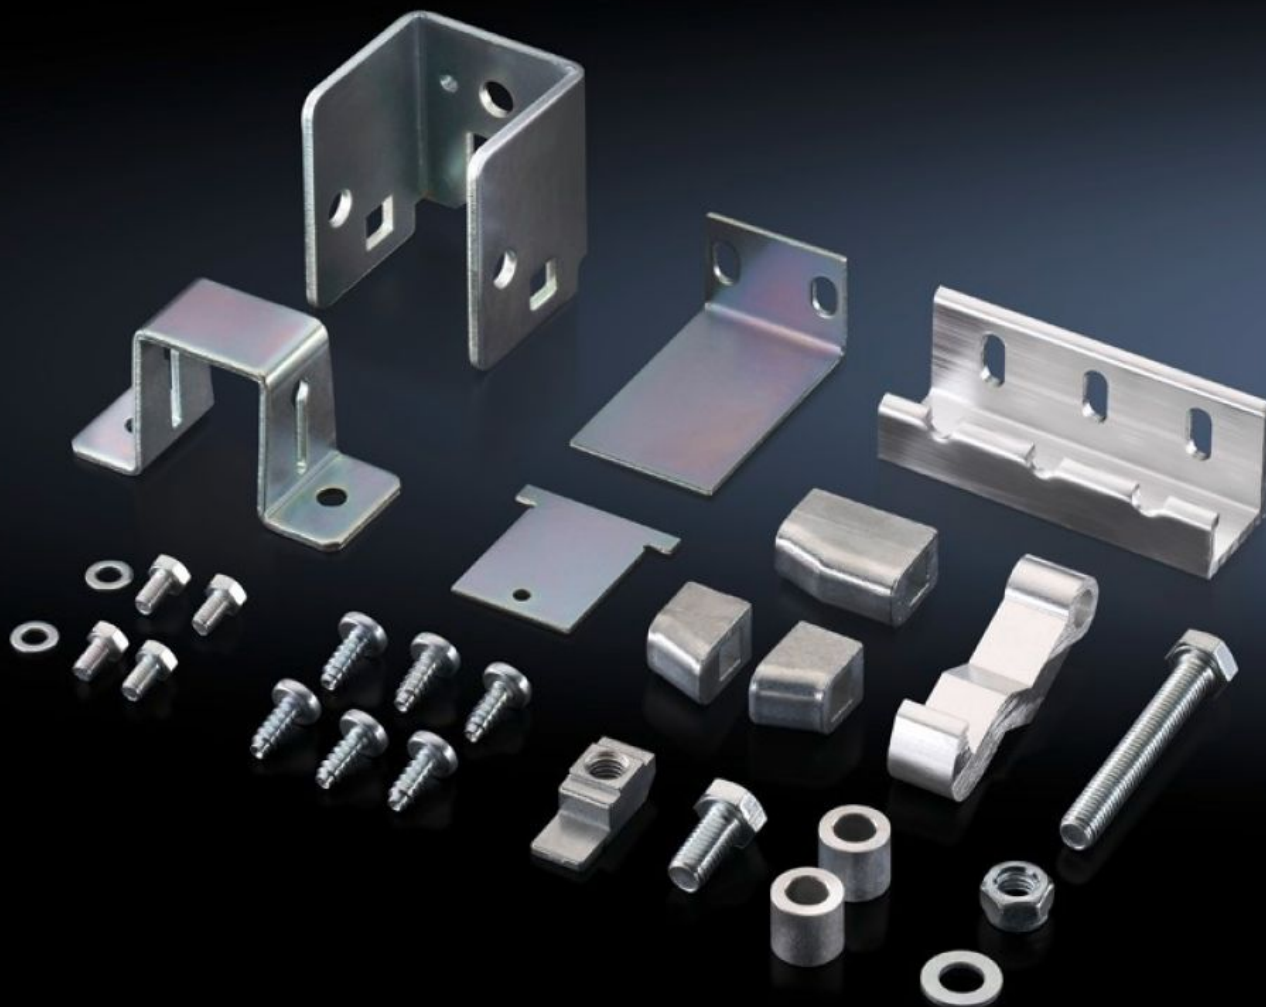

Rittal – The System.

Faster – better – everywhere.

TS 4911.100

近旁箱门连锁装置

状态: 2026-5-13 (来源: rittal.com/cn-zh)

ENCLOSURES

POWER DISTRIBUTION

CLIMATE CONTROL

IT INFRASTRUCTURE

SOFTWARE & SERVICES

FRIEDHELM LOH GROUP

TS 4911.100 - 近旁箱门连锁装置

辅助门门锁，安装在辅助边柜中。

特征

型号	TS 4911.100
型式	用于双门柜
产品描述	与断路器罩盖组合使用后，UL 508 A 也满足并联柜系统的要求。根据相应的并联组合使用不同的组件。
安装可能性	安装在近旁机柜上
包装单元	1 件
净重	0.8 kg
毛重	0.835 kg
税率号	83015000
ETIM 9	EC000327
ETIM 8	EC000327
ECLASS 8.0	27409217
产品描述	TS 近旁箱门连锁装置，用于并联机柜组合门锁，用于双门机柜