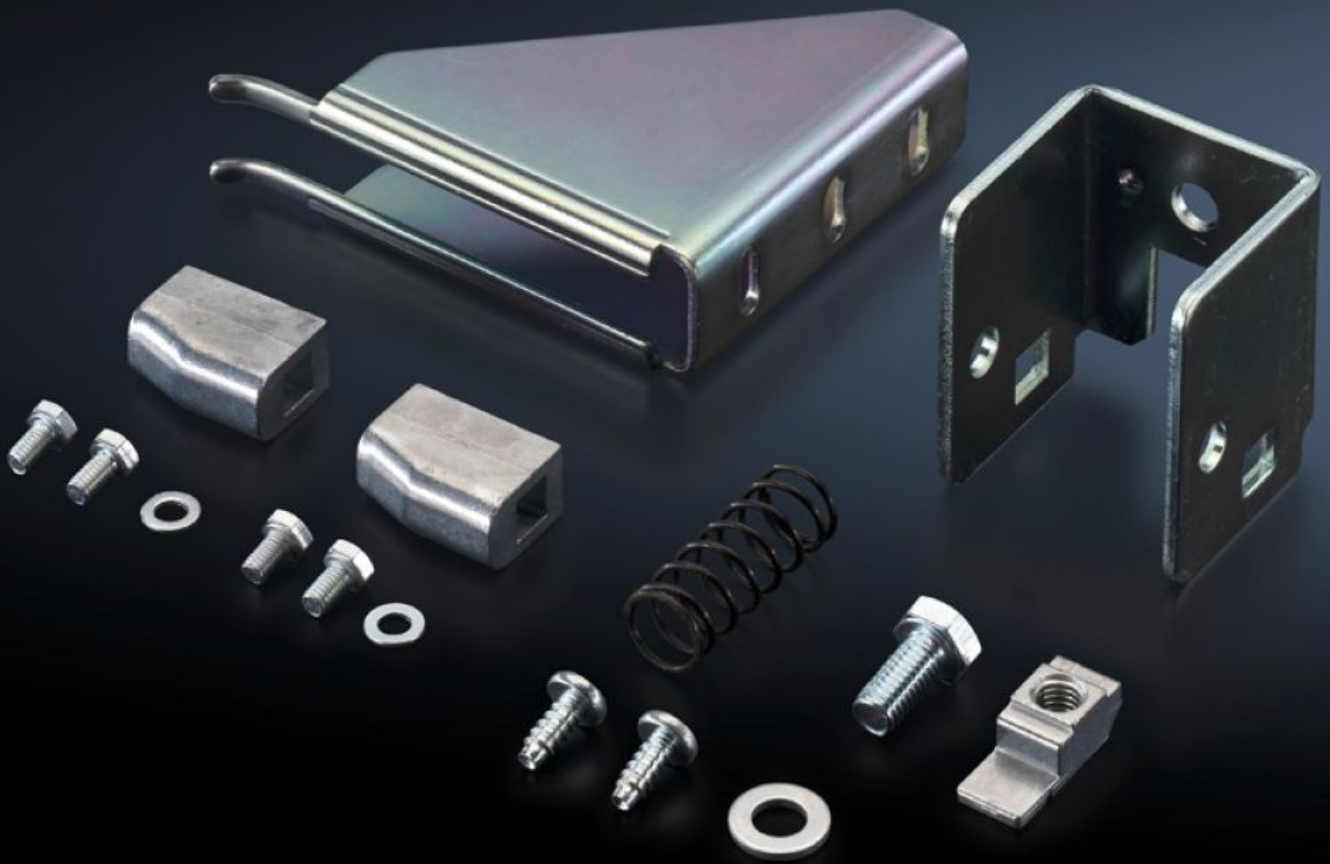

Rittal – The System.

Faster – better – everywhere.

TS 4912.000 控制结构件

状态: 2026-6-6 (来源: rittal.com/cn-zh)

ENCLOSURES

POWER DISTRIBUTION

CLIMATE CONTROL

IT INFRASTRUCTURE

SOFTWARE & SERVICES

FRIEDHELM LOH GROUP