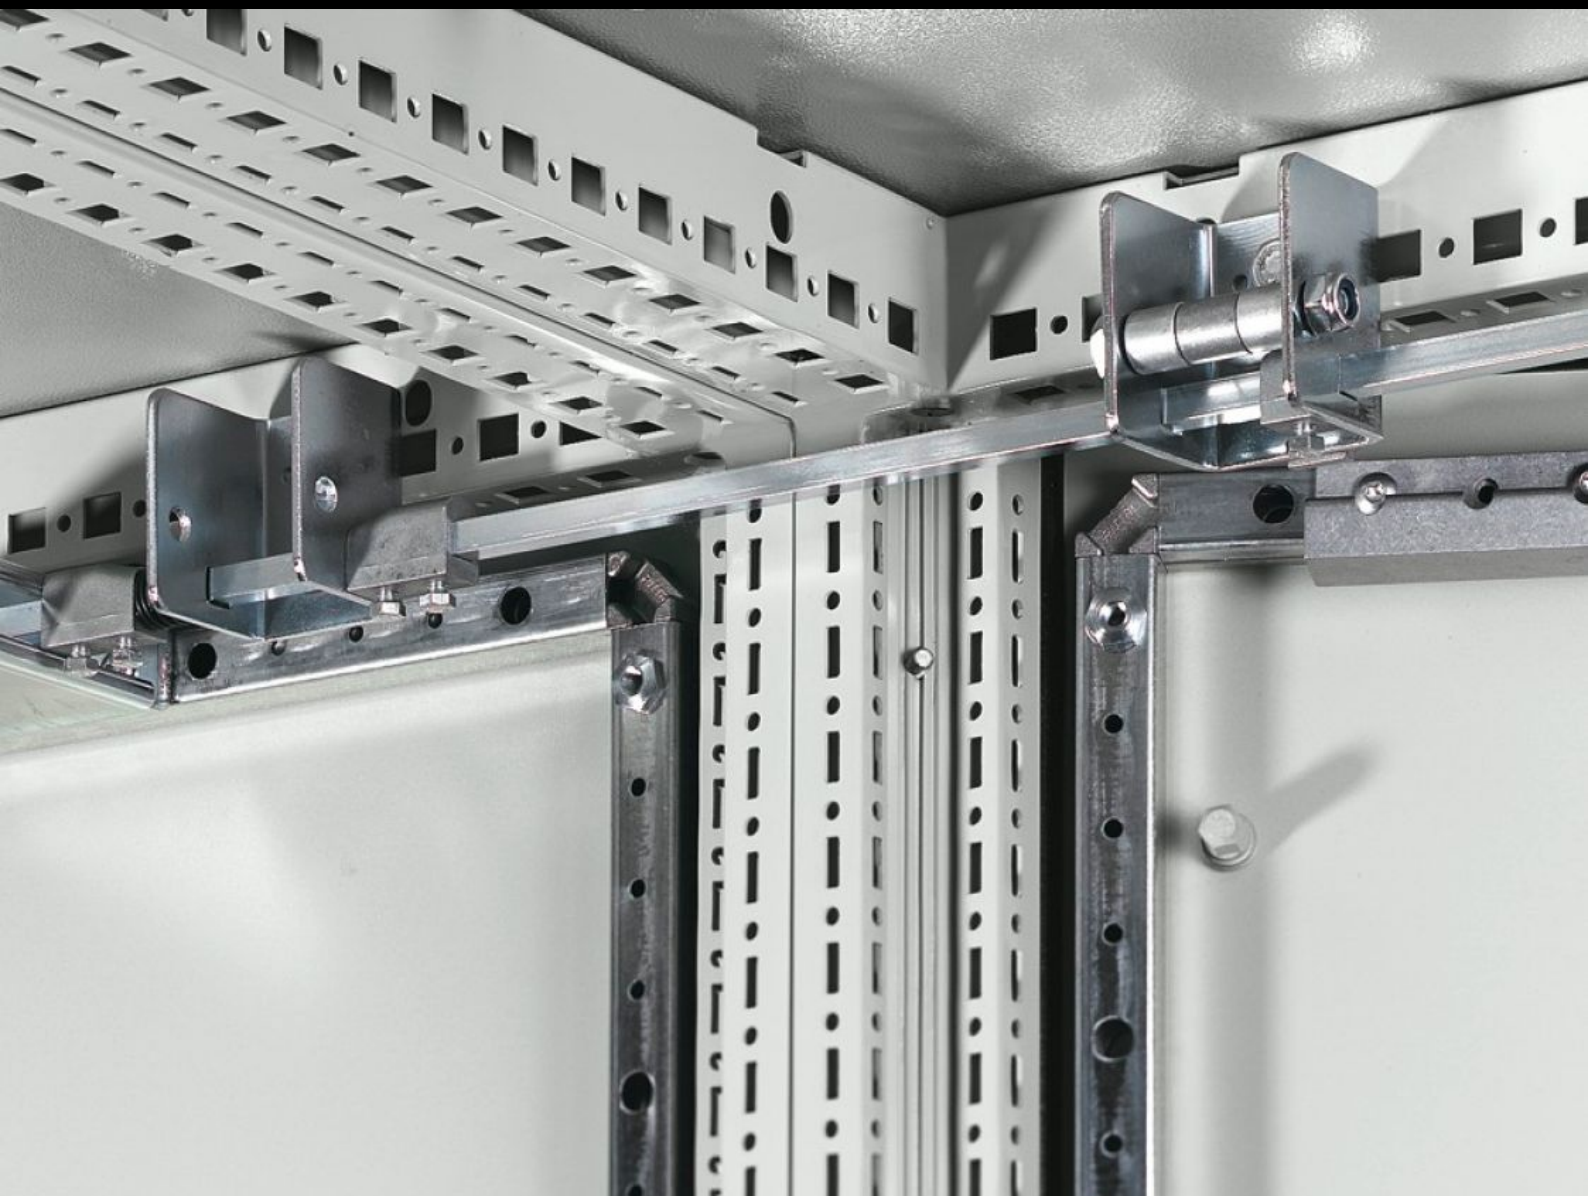

Rittal – The System.

Faster – better – everywhere.

VX 4920.000

推杆

状态: 2025-12-18 (来源: rittal.com/cn-zh)

ENCLOSURES

POWER DISTRIBUTION

CLIMATE CONTROL

IT INFRASTRUCTURE

SOFTWARE & SERVICES

FRIEDHELM LOH GROUP