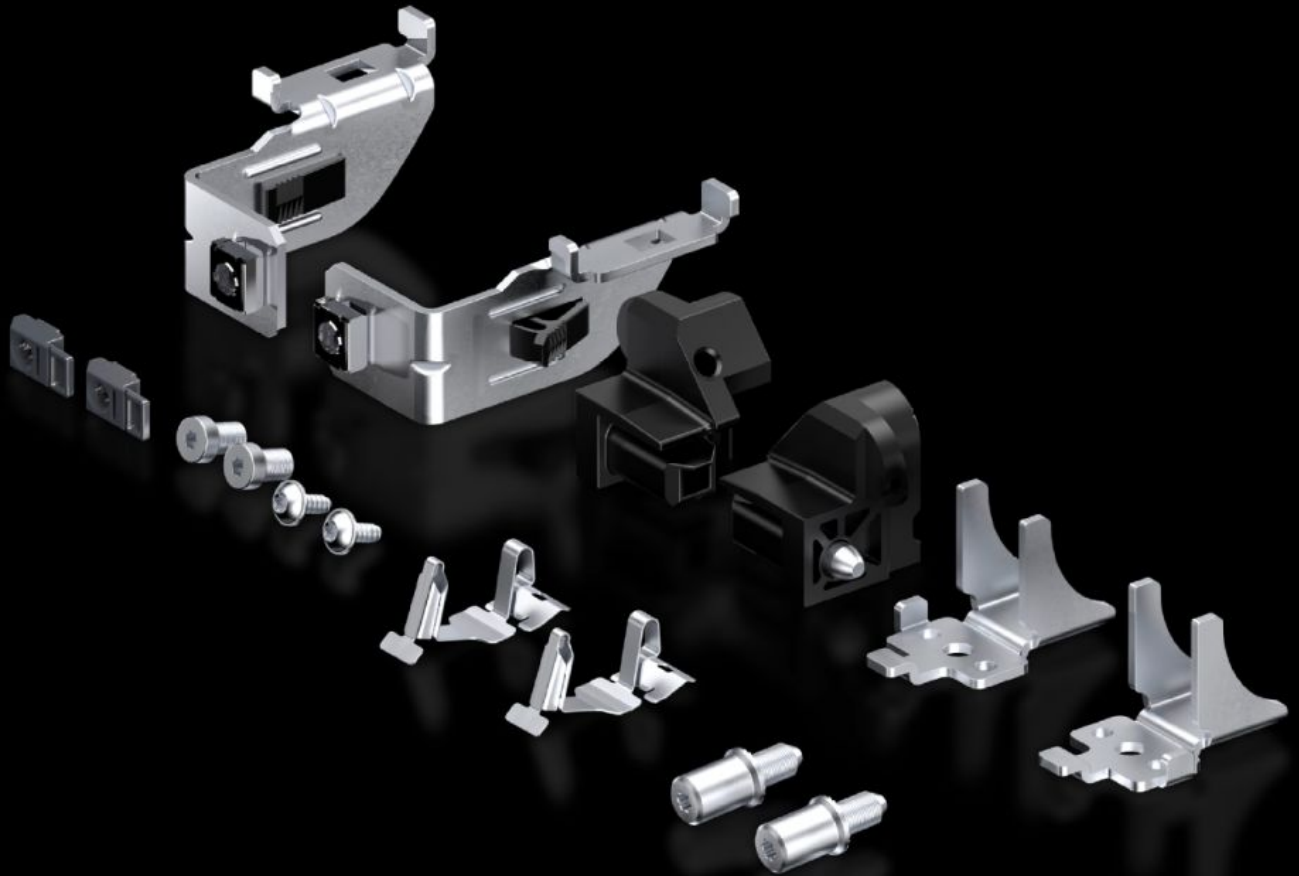

Rittal – The System.

Faster – better – everywhere.

TS 5050.063 安装板固定

状态: 2026-5-22 (来源: rittal.com/cn-zh)

ENCLOSURES

POWER DISTRIBUTION

CLIMATE CONTROL

IT INFRASTRUCTURE

SOFTWARE & SERVICES

FRIEDHELM LOH GROUP

TS 5050.063 - 安装板固定 用于 TS

特征

型号	TS 5050.063
包装单元	1 件
净重	0.57 kg
毛重	0.58 kg
税率号	83024200
ETIM 9	EC000213
ETIM 8	EC000213
ECLASS 8.0	27409216