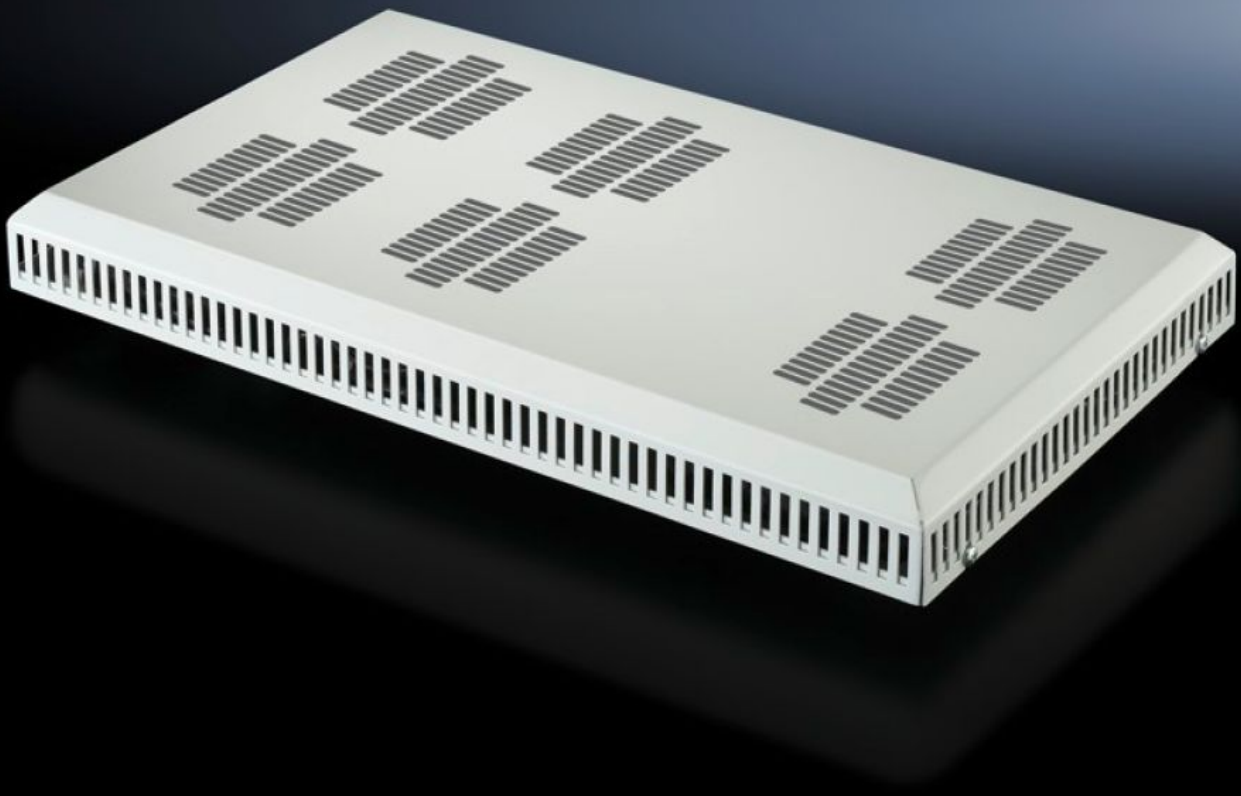

Rittal – The System.

Faster – better – everywhere.

DK 5502.020

风扇板

状态: 2026-4-6 (来源: rittal.com/cn-zh)

ENCLOSURES

POWER DISTRIBUTION

CLIMATE CONTROL

IT INFRASTRUCTURE

SOFTWARE & SERVICES

FRIEDHELM LOH GROUP