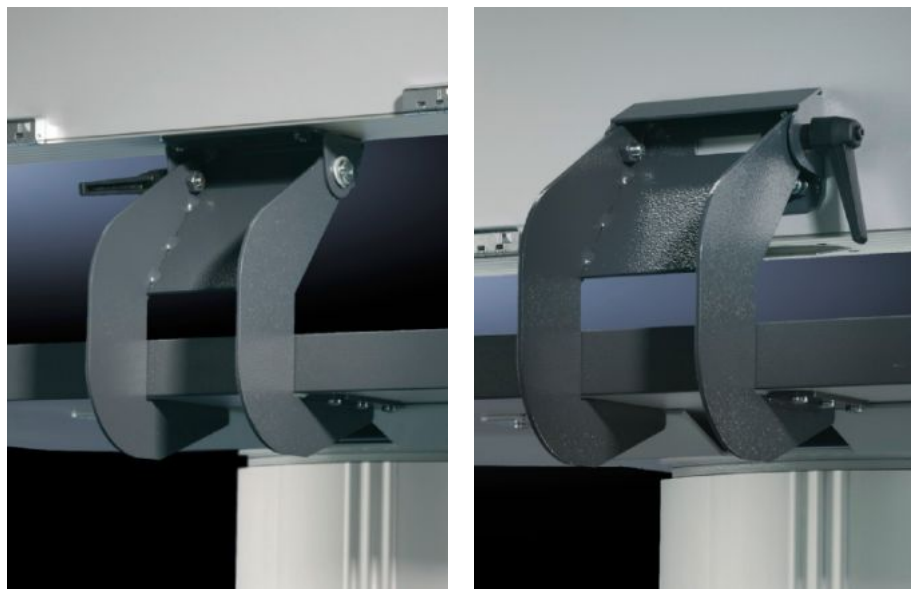

**Rittal – The System.**

Faster – better – everywhere.

**IW 6902.640**

**箱体固定件，可倾斜，底部构造**

状态: 2026-5-29 (来源: [rittal.com/cn-zh](http://rittal.com/cn-zh))

ENCLOSURES

POWER DISTRIBUTION

CLIMATE CONTROL

# IW 6902.640 - 箱体固定件，可倾斜，底部构造 CP-L 角形，120 x 65 mm

箱体固定件既可安装在 Optipanel 箱体的支托臂连接件上，也可安装在任意箱体的下面或背面。

## 特征

型号	IW 6902.640
产品描述	带有安装口，用于插头穿引，用于封住电缆引入口。
材料	钢板
表面	喷漆
颜色	RAL 7024
供货范围	包括固定件
说明	箱体固定件既可安装在 Optipanel 箱体的支托臂连接件上，也可安装在任意箱体的下面或背面。
OUT_TILT_ANGLE	-40 - 40°
包装单元	1 件