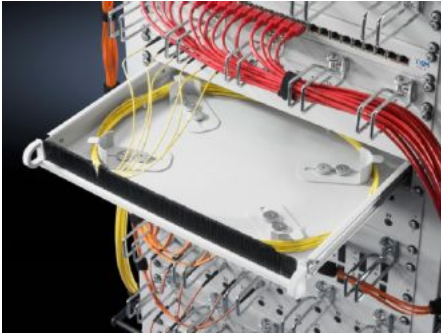

IT INFRASTRUCTURE

SOFTWARE & SERVICES

FRIEDHELM LOH GROUP

DK 7063.200 - 抽屉 19" 用于容纳超长电缆

过长缆线收纳盒 1 U，在 19" 平面内部整齐、紧凑和安全地收纳线缆，可以安装在两个 19" 平面之间，不依赖于机柜系统。

特征

型号	DK 7063.200
产品描述	这种 1 U 的抽屉能够方便地将超长电缆整齐地、紧凑地、安全可靠地存放在 19" 平面内。
您的获益	前面带刷条，用于电缆导入 后面部分的 T 型头安装条用于电缆夹持 线缆可在内部空间的可调装置上无折约地进行环形导引和铺设
使用范围	可在两个 19" 平面内进行安装 用于安装在 L 型安装角轨，带凹槽的安装角轨或安装框架上
材料	钢板
颜色	RAL 7035
供货范围	抽屉 滑动伸缩轨 安装固定件
高度单位	1 U
层面间距	435 - 750 mm