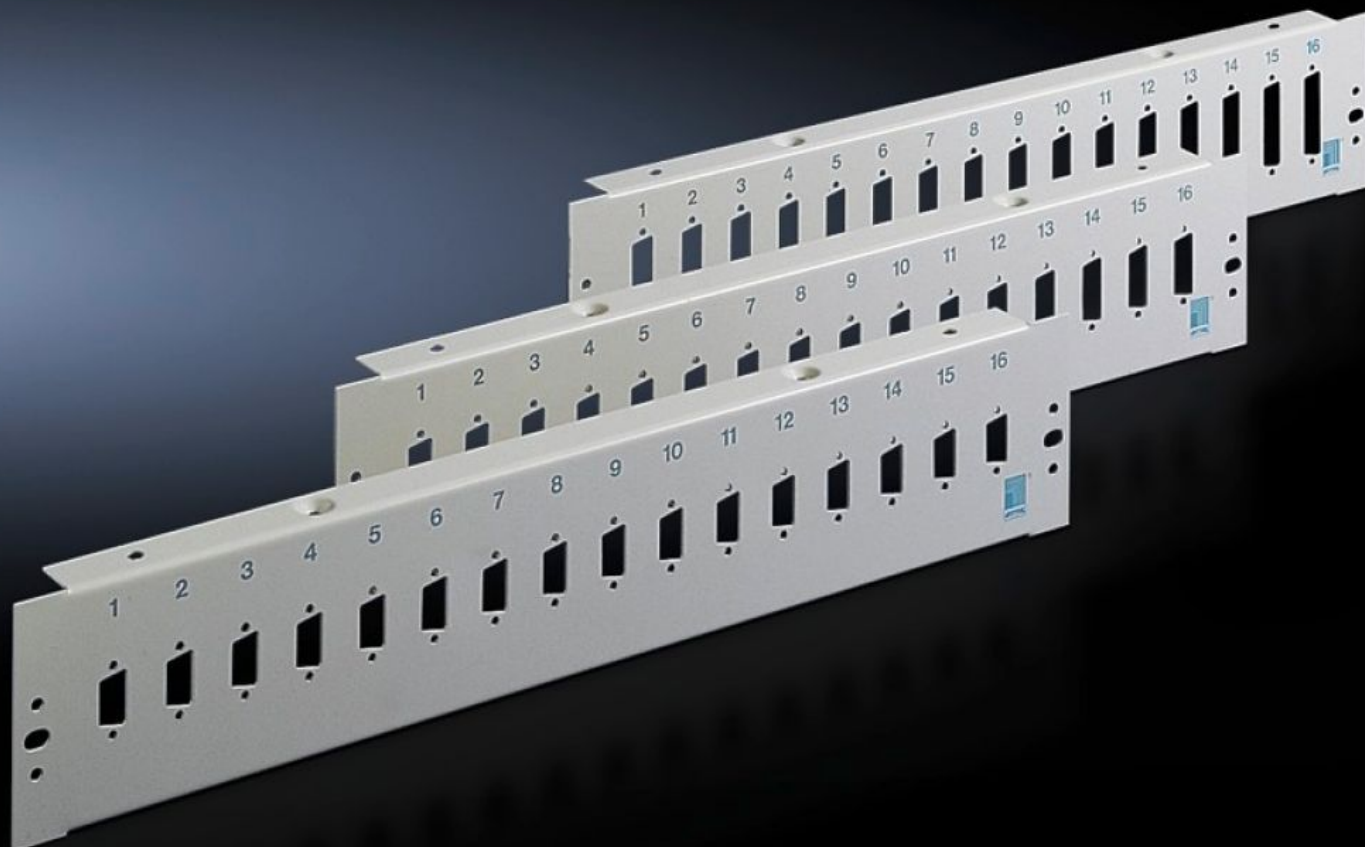

Rittal – The System.

Faster – better – everywhere.

DK 7087.535

接插嵌板

状态: 2026-5-25 (来源: rittal.com/cn-zh)

ENCLOSURES

POWER DISTRIBUTION

CLIMATE CONTROL

IT INFRASTRUCTURE

SOFTWARE & SERVICES

FRIEDHELM LOH GROUP