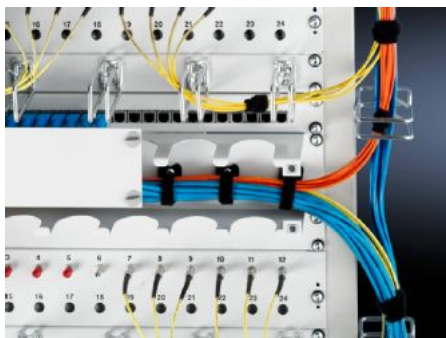

## 电缆管理槽，水平

状态: 2026-6-4 (来源: [rittal.com/cn-zh](http://rittal.com/cn-zh))

ENCLOSURES

POWER DISTRIBUTION

CLIMATE CONTROL

IT INFRASTRUCTURE

SOFTWARE & SERVICES

FRIEDHELM LOH GROUP

# DK 7158.100 - 电缆管理槽，水平 482.6 mm (19")

即便电缆数量很大，也可以在 19" 安装平面中实现简单的电缆铺设，出于操作简便之目的，可以通过快锁装置移除整个面板。

## 特征

型号	DK 7158.100
产品描述	该槽能够隐蔽、简单地进行电缆铺设，即便在电缆数量很大的情况下也可实现在 19" 安装层面的安装组件上隐蔽、简单的电缆铺设。大开口保证能够舒适、无折约地将电缆铺设到上下组件。为了操作简单，整个正面护板可通过快速锁定装置拆除。新铺设的电缆通过粘扣带定位，这样电缆槽可重新封闭。
材料	钢板
表面	喷漆
颜色	RAL 7035
供货范围	包括 5 个粘扣带
高度单位	2 U
包装单元	1 件
净重	1.7 kg
毛重	1.762 kg
税率号	83024200