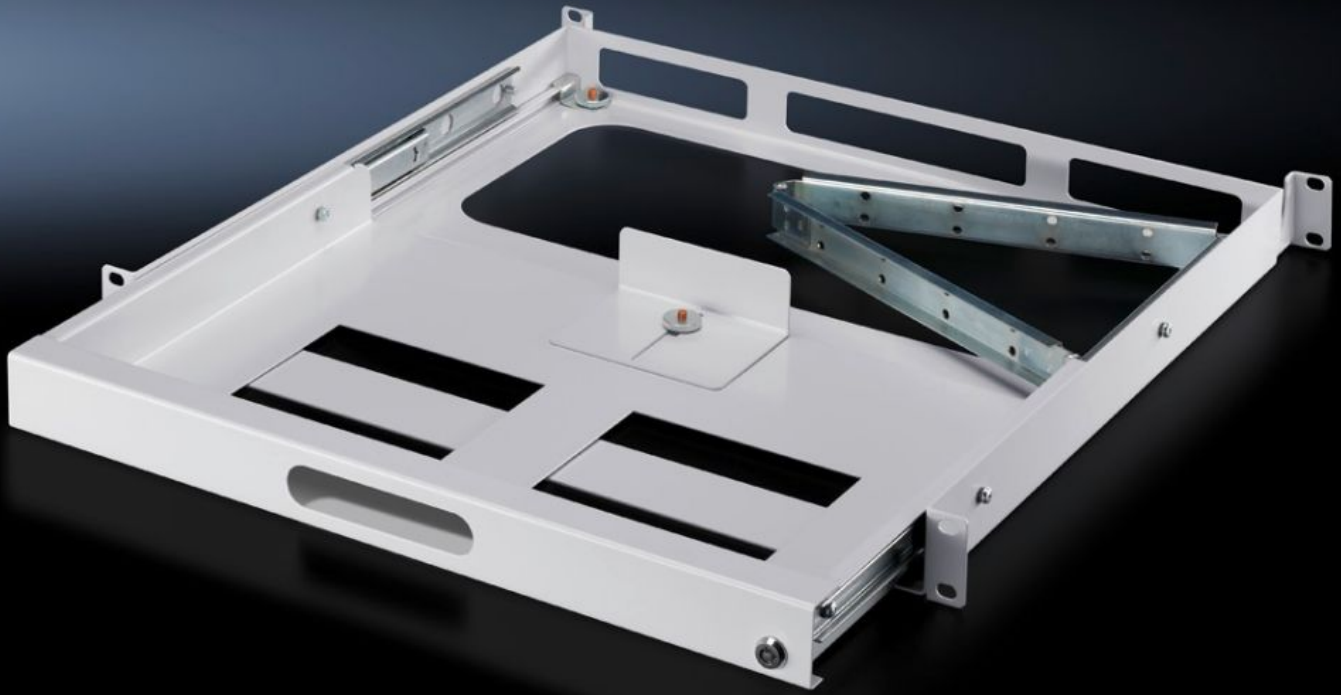

Rittal – The System.

Faster – better – everywhere.

DK 7281.200 键盘抽屉，1 U

状态: 2026-5-23 (来源: rittal.com/cn-zh)

ENCLOSURES

POWER DISTRIBUTION

CLIMATE CONTROL

IT INFRASTRUCTURE

SOFTWARE & SERVICES

FRIEDHELM LOH GROUP