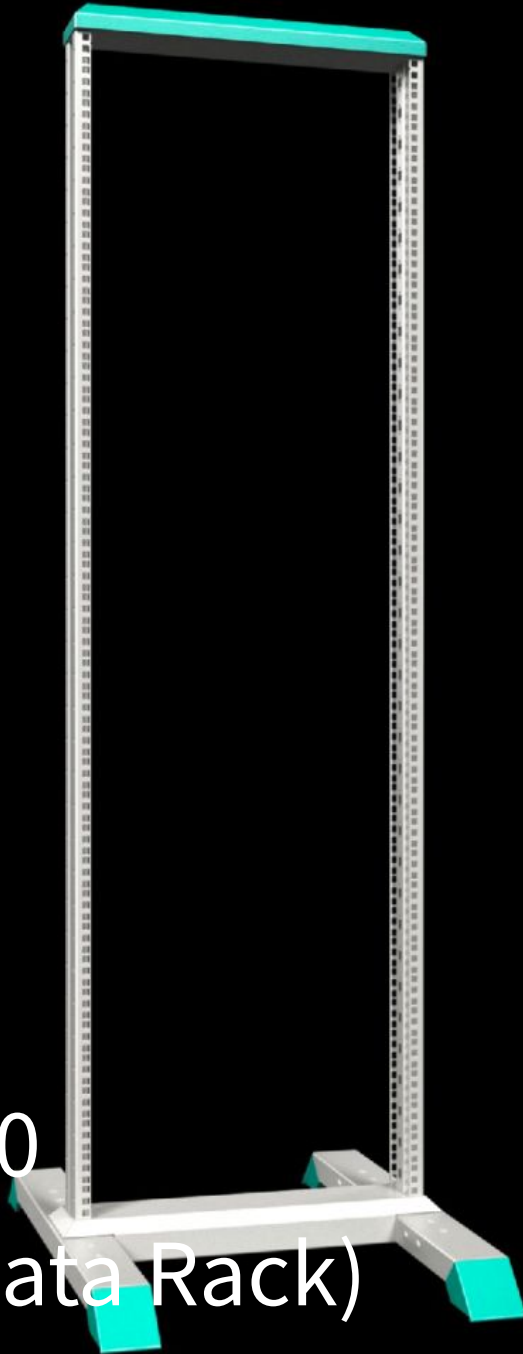

Rittal – The System.

Faster – better – everywhere.

DK 7391.000 数据机柜 (Data Rack)

状态: 2026-6-26 (来源: rittal.com/cn-zh)

ENCLOSURES

POWER DISTRIBUTION

CLIMATE CONTROL

IT INFRASTRUCTURE

SOFTWARE & SERVICES

FRIEDHELM LOH GROUP

DK 7391.000 - 数据机柜 (Data Rack)

数据机架，所有侧面在安装时均具有极佳的通达性，双导向轮的应用确保移动灵活。

特征

型号	DK 7391.000
材料	型材框架、底座：钢板 箱脚：锌压铸件
General colour	RAL 7035
颜色	型材框架、底座：RAL 7035 护板、底座：RAL 5018
供货范围	配有 482.6 mm(19") 孔的抗弯曲型材 稳定型底座，内置式支脚可以不带支脚护板锚固在地板上 安装附件
尺寸	宽度: 550 mm 高度: 1,500 mm 深度: 750 mm
高度单位	31 U
高度单位	31 U

特征

至第二个固定平面的距离, 50 mm 安装孔阵	150 - 350 mm
固定平面之间的间隔尺寸	50 mm
19" 平面的承载能力	1,500 N
说明	单独订购第二个固定平面
基本材料	钢板
包装单元	1 件
净重	16.781 kg
毛重	17.664 kg
本型号 (含包装) PCF (出厂前)	67.1 kg CO2 eq (Cat B)
关于PCF类别说明	类别B: PCF数值 (出厂前) 基于产品重量, 威图自声明
税率号	94032080
ETIM 9	EC002507
ECLASS 8.0	27180602
产品描述	DK7391 数据架 31U