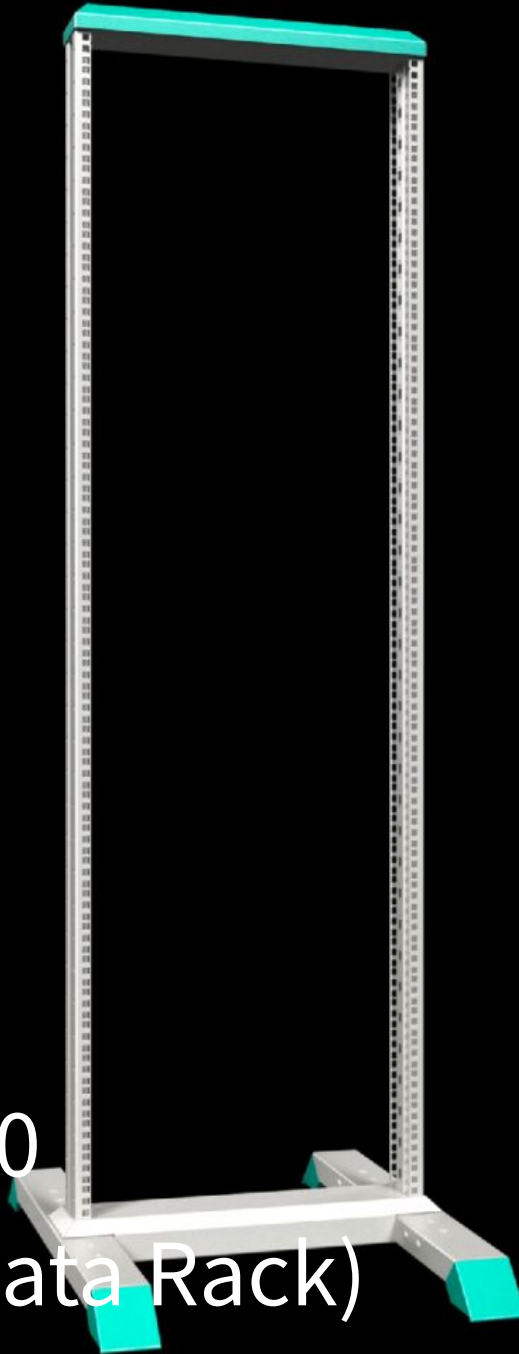

Rittal – The System.

Faster – better – everywhere.

DK 7400.000 数据机柜 (Data Rack)

状态: 2026-6-19 (来源: rittal.com/cn-zh)

ENCLOSURES

POWER DISTRIBUTION

CLIMATE CONTROL

IT INFRASTRUCTURE

SOFTWARE & SERVICES

FRIEDHELM LOH GROUP

DK 7400.000 - 数据机柜 (Data Rack)

数据机架，所有侧面在安装时均具有极佳的通达性，双导向轮的应用确保移动灵活。

特征

型号	DK 7400.000
材料	型材框架、底座：钢板 箱脚：锌压铸件
General colour	RAL 7035
颜色	型材框架、底座：RAL 7035 护板、底座：RAL 5018
供货范围	配有 482.6 mm(19") 孔的抗弯曲型材 稳定型底座，内置式支脚可以不带支脚护板锚固在地板上 安装附件
尺寸	宽度: 550 mm 高度: 1,900 mm 深度: 750 mm
高度单位	40 U
至第二个固定平面的距离, 50 mm 安装孔阵	150 - 350 mm

特征

固定平面之间的间隔尺寸	50 mm
19" 平面的承载能力	1,500 N
说明	单独订购第二个固定平面
基本材料	钢板
包装单元	1 件
净重	18.5 kg
毛重	19.5 kg
本型号 (含包装) PCF (出厂前)	75.4 kg CO2 eq (Cat B)
关于PCF类别说明	类别B: PCF数值 (出厂前) 基于产品重量, 威图自声明
税率号	94032080
ETIM 9	EC002507
ECLASS 8.0	27180602
产品描述	DK7400 数据架 40U