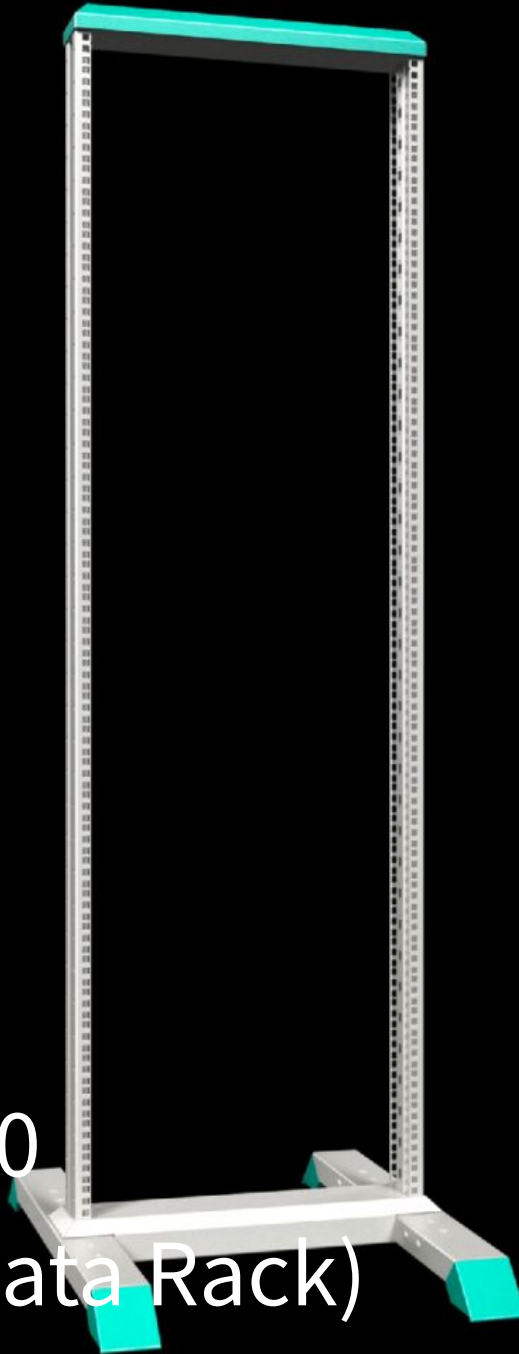

Rittal – The System.

Faster – better – everywhere.

DK 7445.000 数据机柜 (Data Rack)

状态: 2026-5-4 (来源: rittal.com/cn-zh)

ENCLOSURES

POWER DISTRIBUTION

CLIMATE CONTROL

IT INFRASTRUCTURE

SOFTWARE & SERVICES

FRIEDHELM LOH GROUP