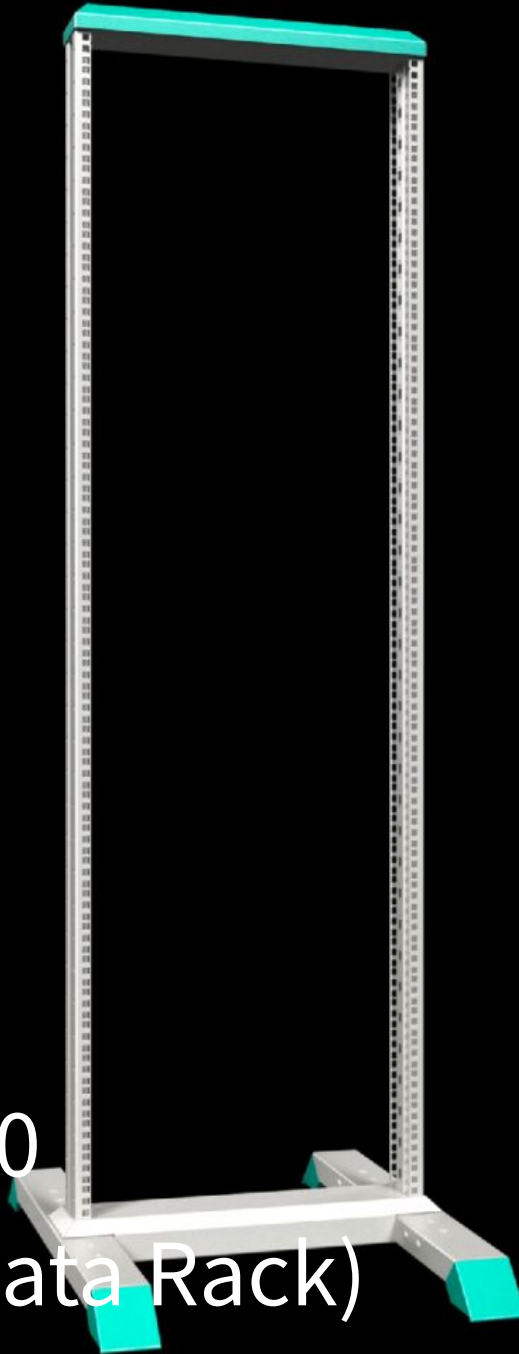

Rittal – The System.

Faster – better – everywhere.

DK 7445.000 数据机柜 (Data Rack)

状态: 2026-5-4 (来源: rittal.com/cn-zh)

ENCLOSURES

POWER DISTRIBUTION

CLIMATE CONTROL

IT INFRASTRUCTURE

SOFTWARE & SERVICES

FRIEDHELM LOH GROUP

DK 7445.000 - 数据机柜 (Data Rack)

数据机架，所有侧面在安装时均具有极佳的通达性，双导向轮的应用确保移动灵活。

特征

型号	DK 7445.000
材料	型材框架、底座：钢板 箱脚：锌压铸件
General colour	RAL 7035
颜色	型材框架、底座：RAL 7035 护板、底座：RAL 5018
供货范围	配有 482.6 mm(19") 孔的抗弯曲型材 稳定型底座，内置式支脚可以不带支脚护板锚固在地板上 安装附件
尺寸	宽度: 550 mm 高度: 2,122 mm 深度: 750 mm
高度单位	45 U
高度单位	45 U

特征

至第二个固定平面的距离, 50 mm 安装孔阵	150 - 350 mm
固定平面之间的间隔尺寸	50 mm
19" 平面的承载能力	1,500 N
说明	单独订购第二个固定平面
基本材料	钢板
包装单元	1 件
净重	19.733 kg
毛重	20.772 kg
本型号 (含包装) PCF (出厂前)	79.1 kg CO2 eq (Cat B)
关于PCF类别说明	类别B: PCF数值 (出厂前) 基于产品重量, 威图自声明
税率号	94032080
ETIM 9	EC002507
ECLASS 8.0	27180602
产品描述	45U数据机柜