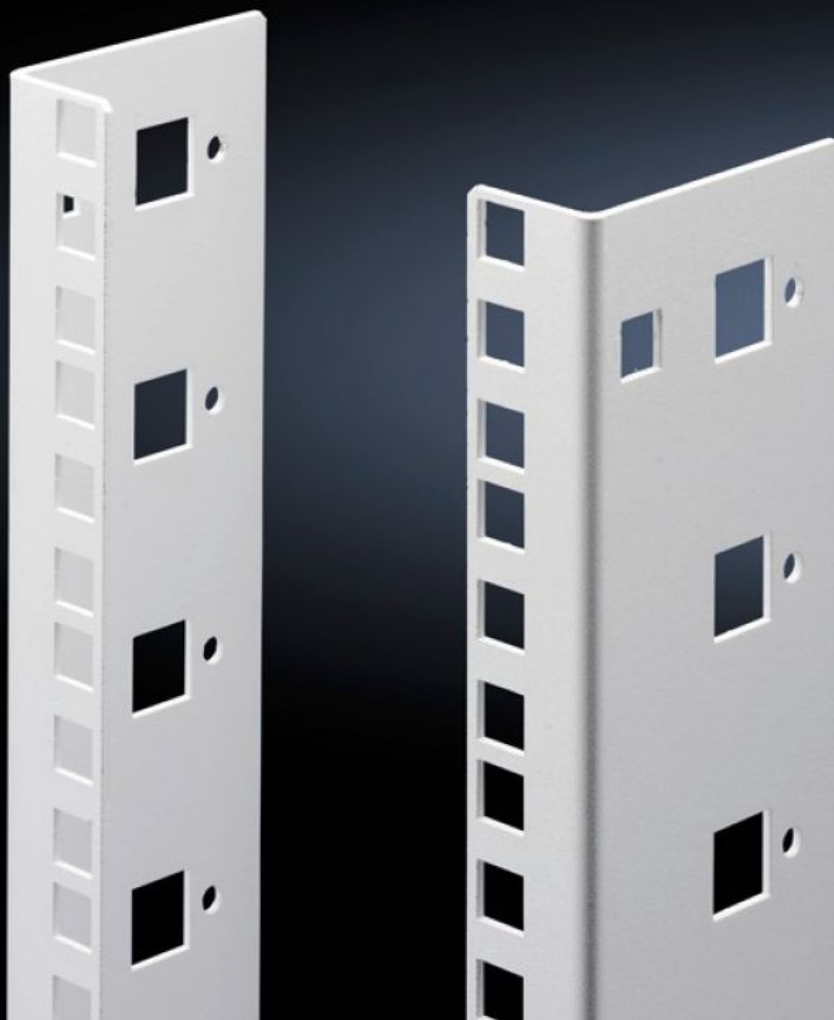

Rittal – The System.

Faster – better – everywhere.

DK 7507.706 英制安装角轨

状态: 2026-6-3 (来源: rittal.com/cn-zh)

ENCLOSURES

POWER DISTRIBUTION

CLIMATE CONTROL

IT INFRASTRUCTURE

SOFTWARE & SERVICES

FRIEDHELM LOH GROUP

DK 7507.706 - 英制安装角轨 用于 FlatBox

L 形角作为第 2 个固定平面。

特征

型号	DK 7507.706
产品描述	L 形角支架用作第 2 个固定平面。
材料	钢板，喷漆
颜色	RAL 7035
供货范围	包括固定件，用于不需要工具的快速安装
高度单位	6 U
说明	第 2 个固定平面必须始终按照基本型箱体的高度订购 不能进行部分扩装
包装单元	2 件
净重	0.56 kg
毛重	0.693 kg
本型号（含包装）PCF（出厂前）	2.6 kg CO2 eq (Cat B)
关于PCF类别说明	类别B：PCF数值（出厂前）基于产品重量，威图自声明
税率号	73269098
ETIM 9	EC002620
ECLASS 8.0	27189261
产品描述	平滑的箱 安装角规 6u pk 2