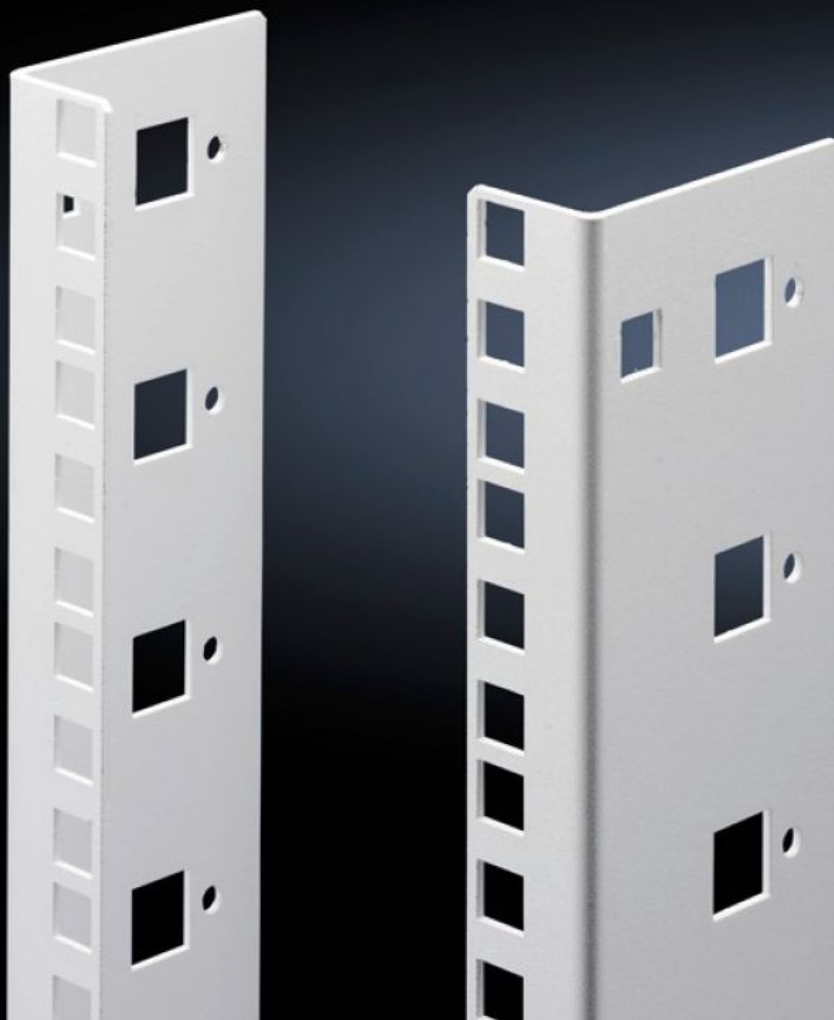

Rittal – The System.

Faster – better – everywhere.

DK 7507.709 英制安装角轨

状态: 2026-5-22 (来源: rittal.com/cn-zh)

ENCLOSURES

POWER DISTRIBUTION

CLIMATE CONTROL

IT INFRASTRUCTURE

SOFTWARE & SERVICES

FRIEDHELM LOH GROUP