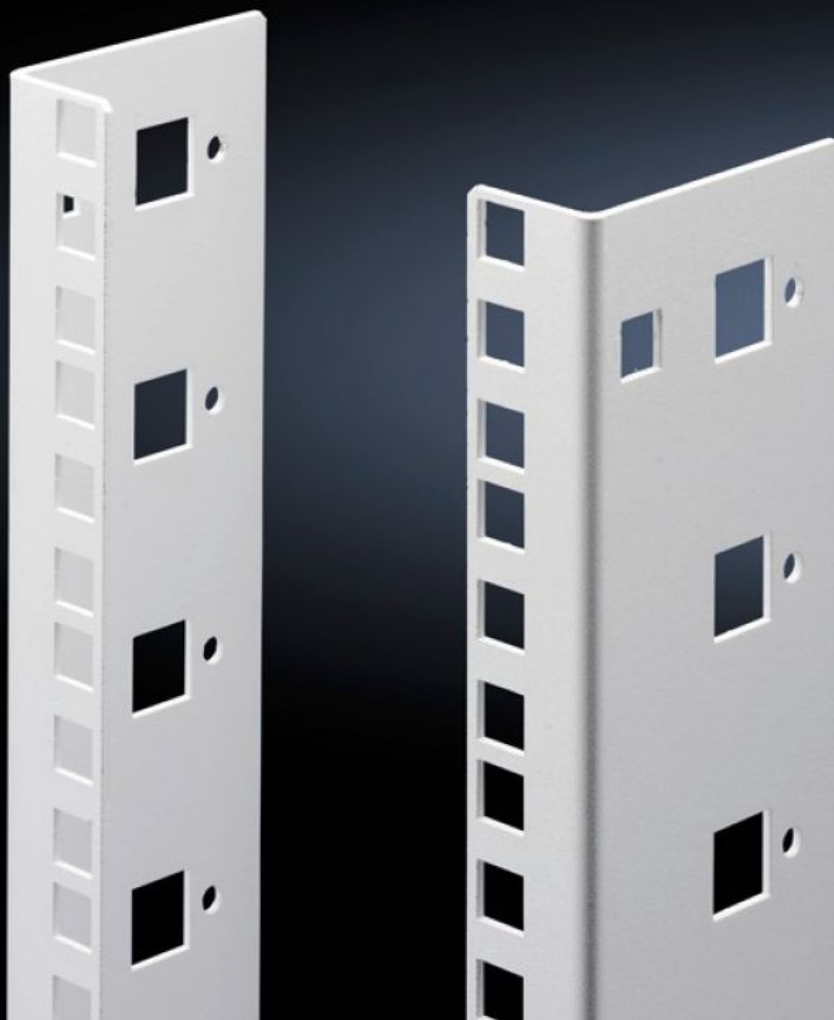

Rittal – The System.

Faster – better – everywhere.

DK 7507.712 英制安装角轨

状态: 2026-5-23 (来源: rittal.com/cn-zh)

ENCLOSURES

POWER DISTRIBUTION

CLIMATE CONTROL

IT INFRASTRUCTURE

SOFTWARE & SERVICES

FRIEDHELM LOH GROUP