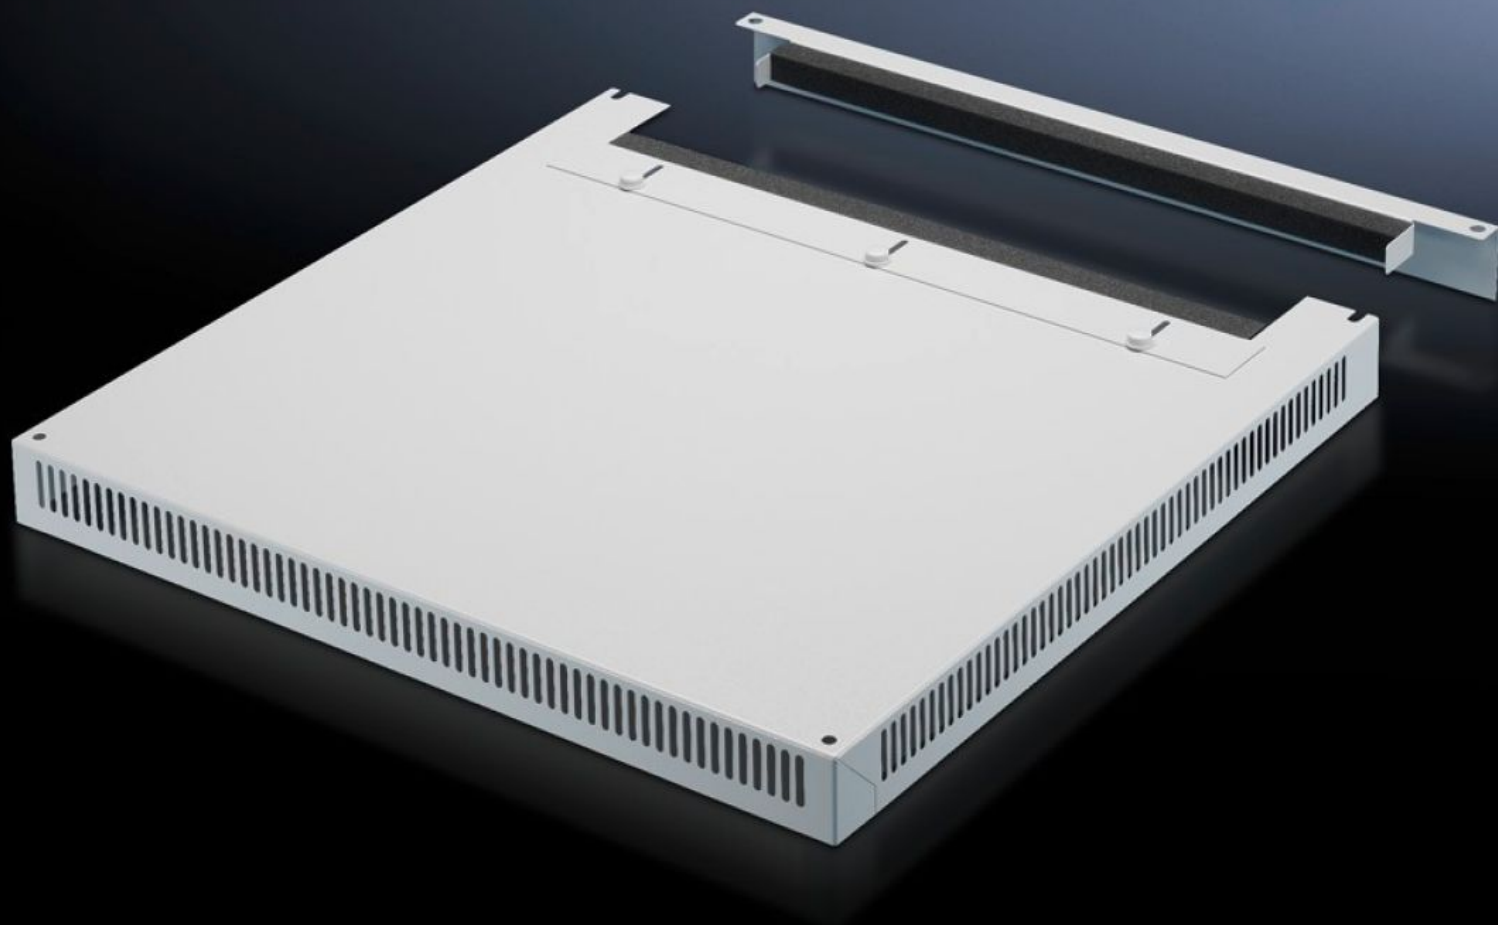

Rittal – The System.

Faster – better – everywhere.

DK 7826.889

通风型顶板

状态: 2026-3-4 (来源: rittal.com/cn-zh)

ENCLOSURES

POWER DISTRIBUTION

CLIMATE CONTROL

IT INFRASTRUCTURE

SOFTWARE & SERVICES

FRIEDHELM LOH GROUP

DK 7826.889 - 通风型顶板 用于 TS、TS IT

可以更换带和不带电缆入口的系列化顶盖。

特征

型号	DK 7826.889
型式	两部分带有电缆导入设施
产品描述	用于替换系列顶板。72 mm 高的盖板，四周带有通风槽，用于电缆导引的夹紧型材。带电缆导引的两段式型式使得加装更为舒适。
材料	钢板
颜色	RAL 7035
适用于	箱体类型: TS TS IT 宽度: 800 mm 深度: 800 mm
包装单元	1 件
净重	10.999 kg
毛重	11.578 kg
税率号	94039910
ETIM 9	EC000744
ECLASS 8.0	27182405
产品描述	DK TS8 顶板 用于 进线