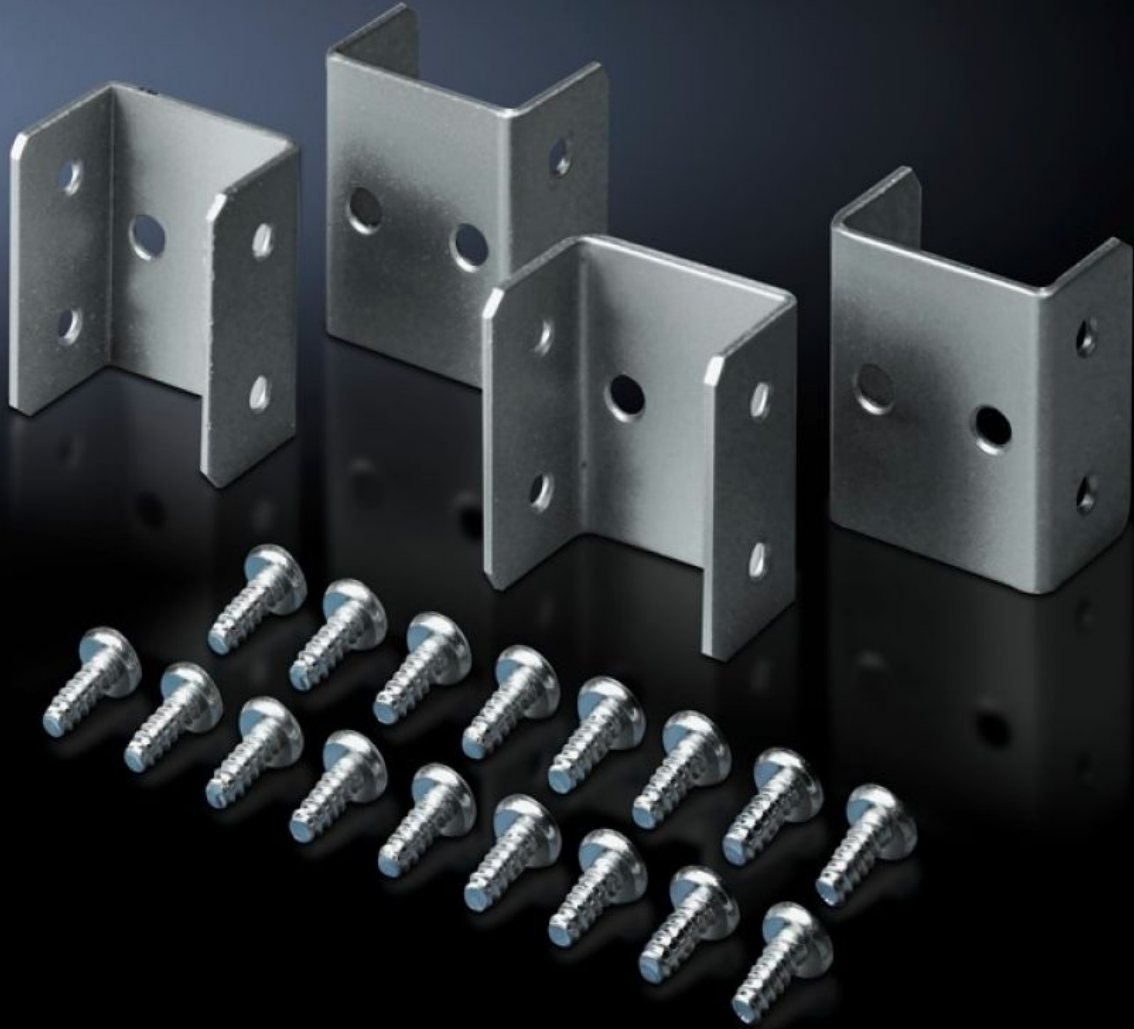

Rittal – The System.

Faster – better – everywhere.

TE 7888.640

并联柜套件

状态: 2026-6-5 (来源: rittal.com/cn-zh)

ENCLOSURES

POWER DISTRIBUTION

CLIMATE CONTROL

IT INFRASTRUCTURE

SOFTWARE & SERVICES

FRIEDHELM LOH GROUP