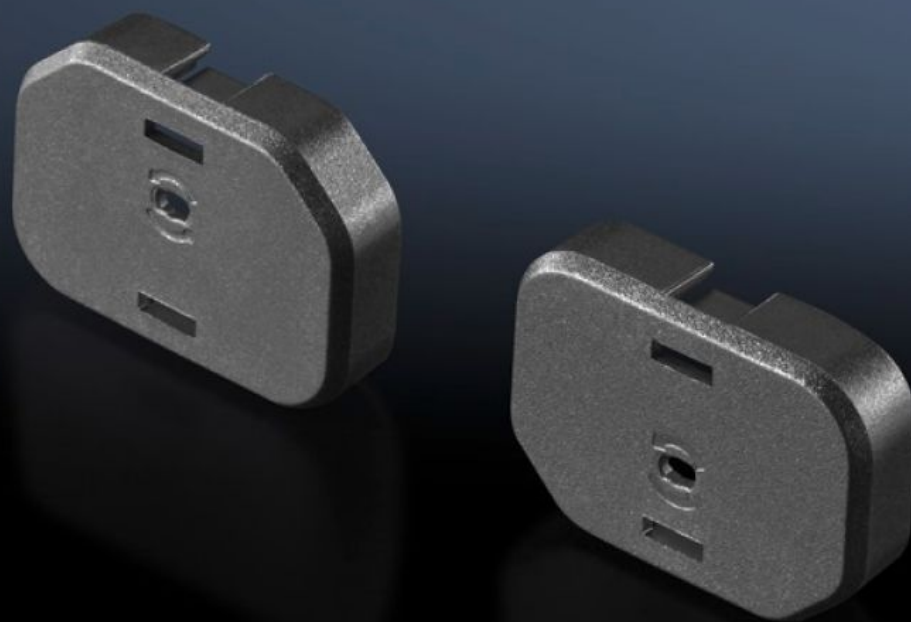

Rittal – The System.

Faster – better – everywhere.

DK 7955.010

插座盖板

状态: 2026-5-24 (来源: rittal.com/cn-zh)

ENCLOSURES

POWER DISTRIBUTION

CLIMATE CONTROL

IT INFRASTRUCTURE

SOFTWARE & SERVICES

FRIEDHELM LOH GROUP

DK 7955.010 - 插座盖板 用于 C13 或 C19 插槽

关闭当前打开且未使用的插口

特征

型号	DK 7955.010
型式	用于 C13
产品描述	通过插座盖板关闭开放的未应用的 IEC 60 320 C13 或 C19 插座。因此可避免各阶段出现无意超负荷情况。可随时通过附配的解锁工具（例如一字螺丝刀）移除盖板。
材料	塑料 (PA 66)
颜色	RAL 9005
包装单元	10 件
净重	0.01 kg
毛重	0.018 kg
税率号	39269097
ETIM 9	EC000330
ECLASS 8.0	27142604
产品描述	PDU C13插座模块盖板