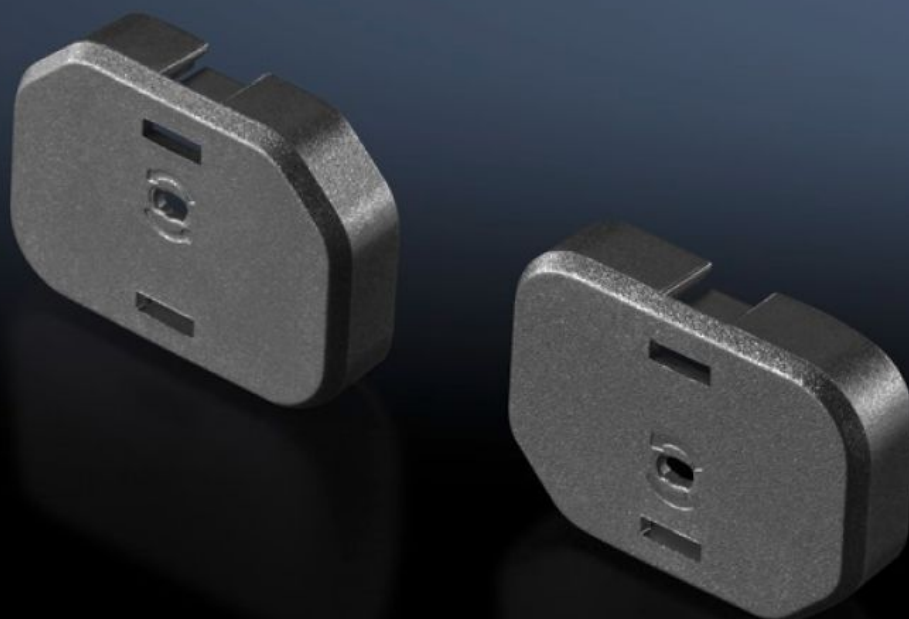

Rittal – The System.

Faster – better – everywhere.

DK 7955.010

插座盖板

状态: 2026-7-9 (来源: rittal.com/cn-zh)

ENCLOSURES

POWER DISTRIBUTION

CLIMATE CONTROL

IT INFRASTRUCTURE

SOFTWARE & SERVICES

FRIEDHELM LOH GROUP

DK 7955.010 - 插座盖板 用于 C13 或 C19 插槽

关闭当前打开且未使用的插口

特征

型号	DK 7955.010
型式	用于 C13
产品描述	通过插座盖板关闭开放的未应用的 IEC 60 320 C13 或 C19 插座。因此可避免各阶段出现无意超负荷情况。可随时通过附配的解锁工具（例如一字螺丝刀）移除盖板。
材料	塑料 (PA 66)
颜色	RAL 9005
包装单元	10 件
净重	0.01 kg
毛重	0.018 kg
税率号	39269097
ETIM 9	EC000330
ECLASS 8.0	27142604
产品描述	PDU C13插座模块盖板