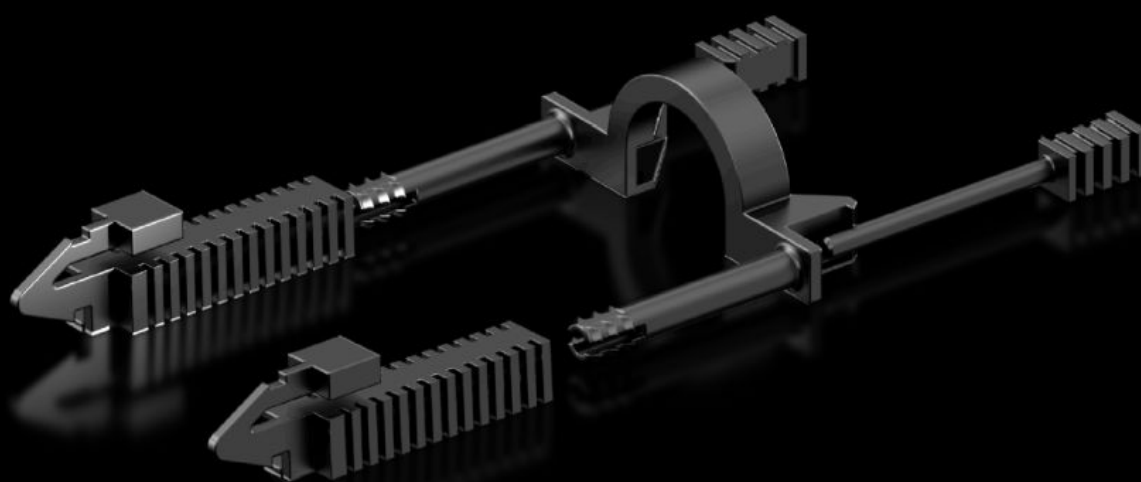

Rittal – The System.

Faster – better – everywhere.

DK 7979.020

插座锁

状态: 2026-5-13 (来源: rittal.com/cn-zh)

ENCLOSURES

POWER DISTRIBUTION

CLIMATE CONTROL

IT INFRASTRUCTURE

SOFTWARE & SERVICES

FRIEDHELM LOH GROUP

DK 7979.020 - 插座锁 用于 C14 或 C20 插头

插头锁 C14 和 C20 用于避免意外拔出插头。

特征

型号	DK 7979.020
型式	用于 C14 或 C20 插头
产品描述	通过万用锁锁住插入的 IEC 60 320 C14 或 C20 插头避免无意拔出。锁可调整并且与插头形状相吻合。因此为一般市场通用的连接电缆打造独立于制造商的安全插头连接。
材料	塑料 (PA 12)
颜色	RAL 9005
包装单元	20 件
净重	0.06 kg
毛重	0.084 kg
税率号	39269097
ETIM 9	EC000330
ECLASS 8.0	27142604
产品描述	DK connector lock, for locking IEC 60 320 C14/C20 connectors, for PDU/PSM modules with C13/C19 slots, adjustable, RAL 9005