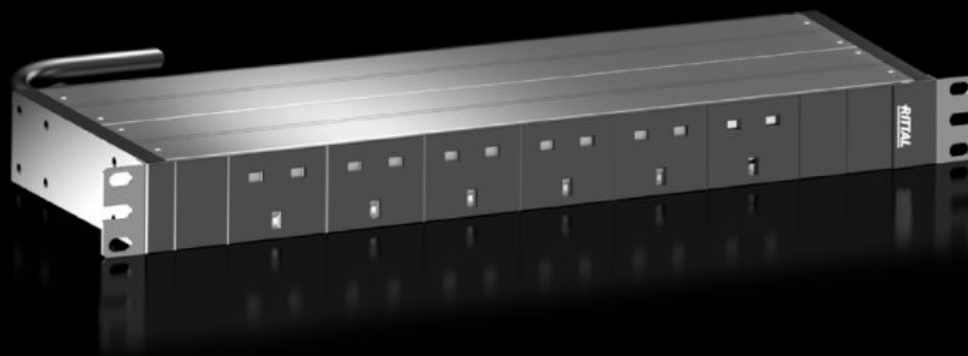

Rittal – The System.

Faster – better – everywhere.

DK 7979.801 PDU UK basic

状态: 2026-5-23 (来源: rittal.com/cn-zh)

ENCLOSURES

POWER DISTRIBUTION

CLIMATE CONTROL

IT INFRASTRUCTURE

SOFTWARE & SERVICES

FRIEDHELM LOH GROUP