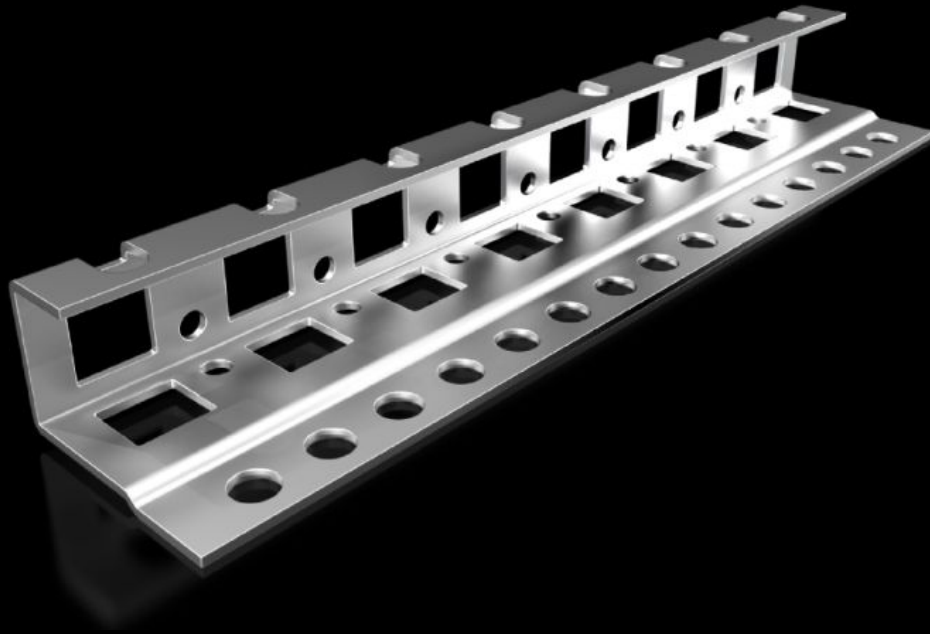

Rittal – The System.

Faster – better – everywhere.

SZ 8617.760

适配轨

状态: 2026-5-23 (来源: rittal.com/cn-zh)

ENCLOSURES

POWER DISTRIBUTION

CLIMATE CONTROL

IT INFRASTRUCTURE

SOFTWARE & SERVICES

FRIEDHELM LOH GROUP

SZ 8617.760 - 适配轨 用于 VX 兼容附件

用于实现 VX SE 和 VX25 内部扩装的兼容性。VX 适配轨长度可根据客户配置要求切割。

特征

型号	SZ 8617.760
产品描述	用于实现 VX SE 和 VX25 内部扩装的兼容性。VX 适配轨长度可根据客户配置要求切割。
供货范围	适配轨 包括固定件
长度	200 mm
安装可能性	VX SE 垂直型材（完整高度上方或位于分段中） VX SE 顶板水平型材宽度
适用于	箱体类型: VX SE
包装单元	4 件
净重	0.56 kg
本型号（含包装）PCF（出厂前）	3.2
税率号	73269098
ETIM 9	EC002620
ECLASS 8.0	27189234
产品描述	SZ adapter rail for VX compatibility, Length: 200 mm