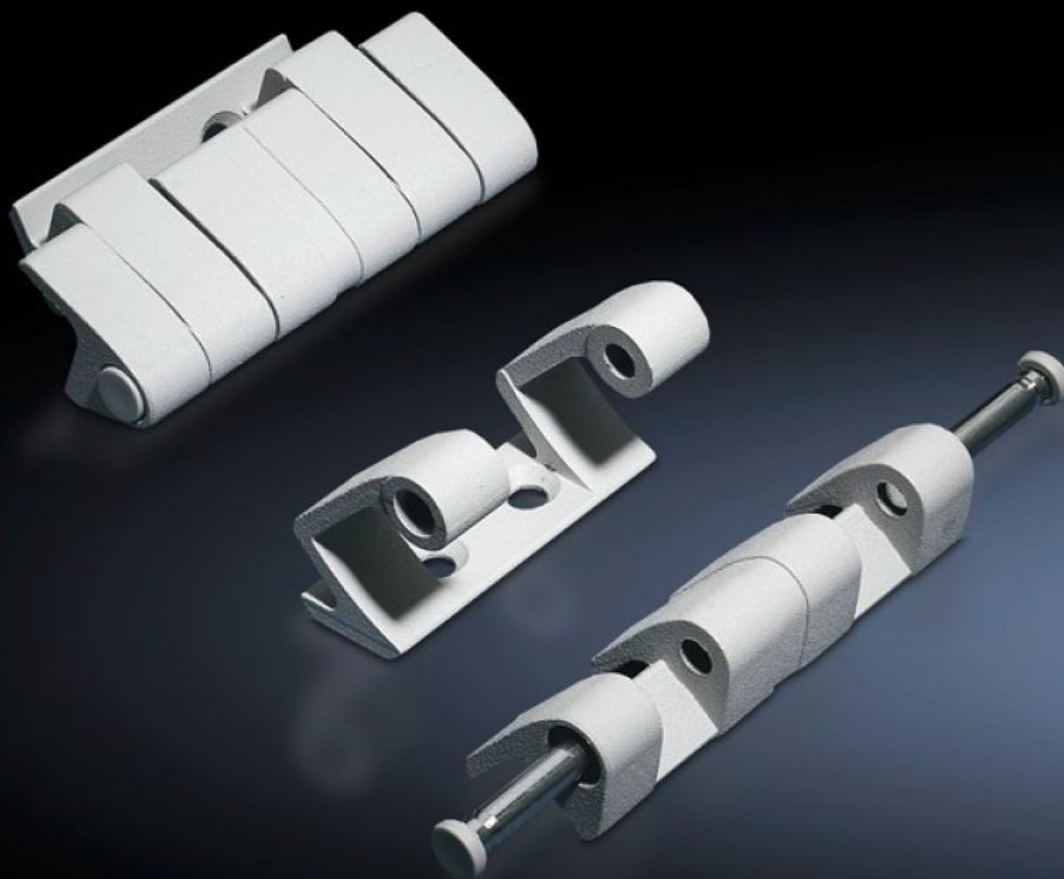

Rittal – The System.

Faster – better – everywhere.

SZ 8701.180

180° 铰链

状态: 2026-4-5 (来源: rittal.com/cn-zh)

ENCLOSURES

POWER DISTRIBUTION

CLIMATE CONTROL

IT INFRASTRUCTURE

SOFTWARE & SERVICES

FRIEDHELM LOH GROUP