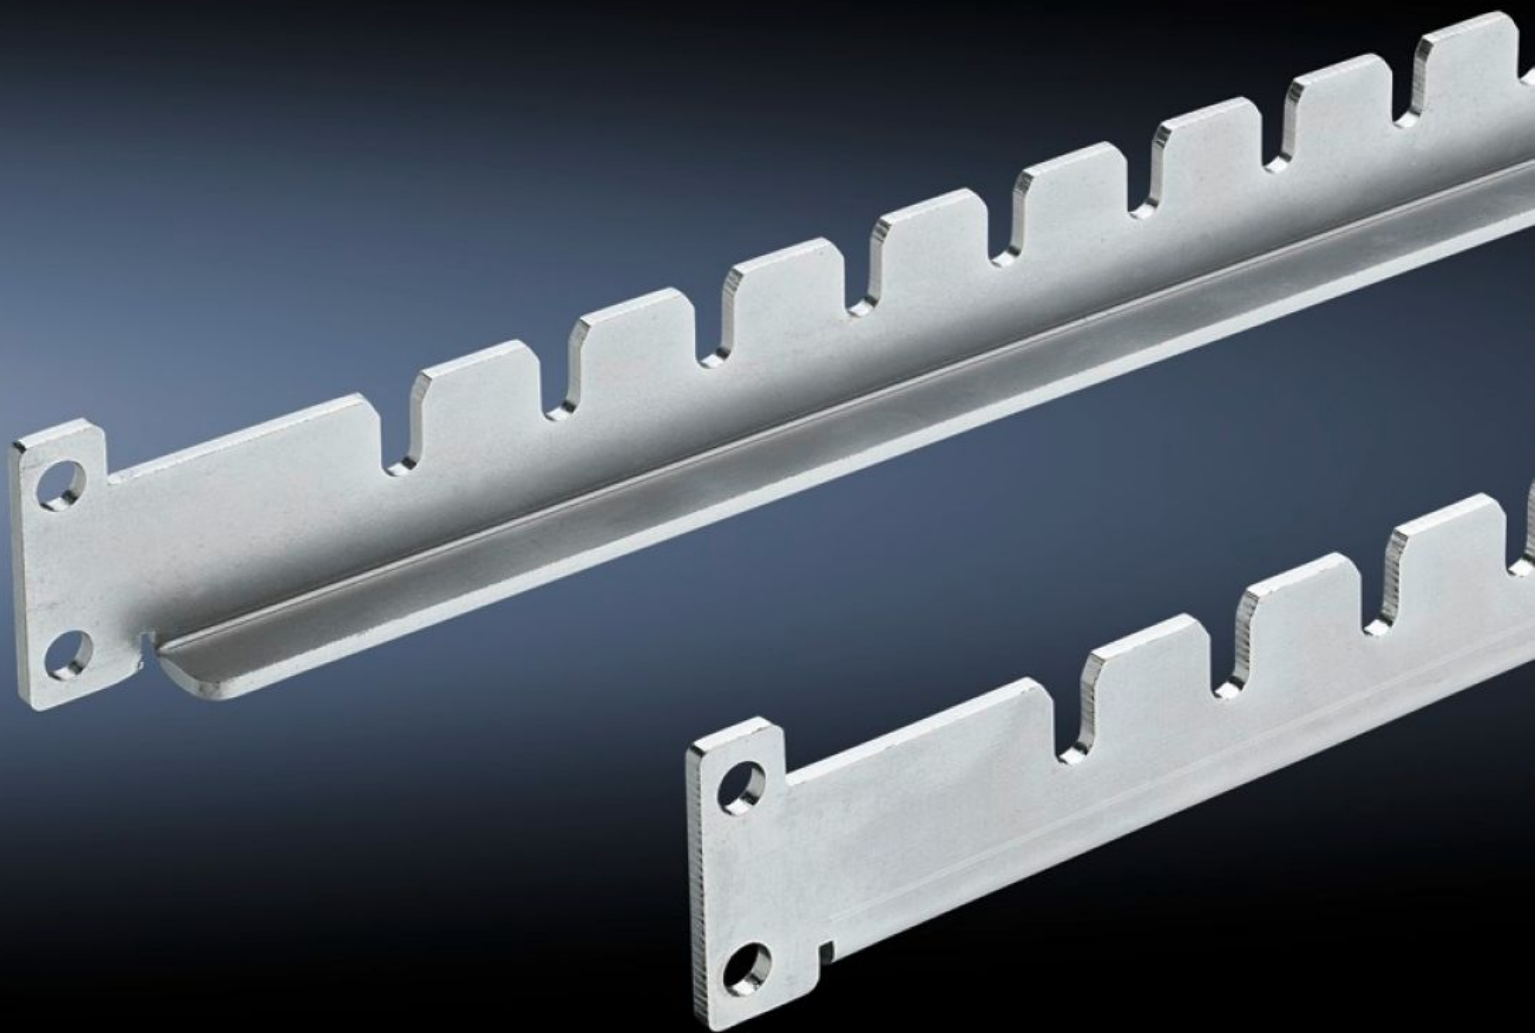

Rittal – The System.

Faster – better – everywhere.

TS 8800.240

用于 Moeller MR 25 布线系统的安装 套件

状态: 2026-5-23 (来源: rittal.com/cn-zh)

ENCLOSURES

POWER DISTRIBUTION

CLIMATE CONTROL

IT INFRASTRUCTURE

SOFTWARE & SERVICES

FRIEDHELM LOH GROUP