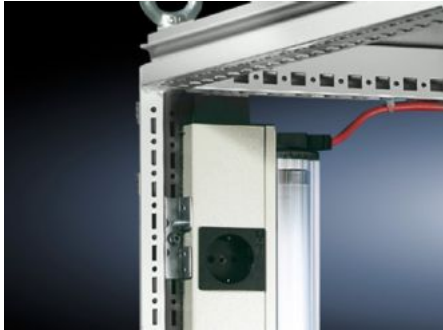

Rittal – The System.

Faster – better – everywhere.

TS 8800.360 匹配支架 TS

状态: 2026-5-10 (来源: rittal.com/cn-zh)

ENCLOSURES

POWER DISTRIBUTION

CLIMATE CONTROL

IT INFRASTRUCTURE

SOFTWARE & SERVICES

FRIEDHELM LOH GROUP

TS 8800.360 - 匹配支架 TS

用于在 TS 箱体内存固定系统照明灯或电缆槽。

特征

型号	TS 8800.360
产品描述	用于在垂直 TS 机柜型材以及垂直 SE 机柜型材（上面的宽度方向上）加装系统照明灯具。
材料	钢板
表面	镀锌
供货范围	固定螺钉
包装单元	6 件
净重	0.234 kg
毛重	0.247 kg
税率号	73182900
ETIM 9	EC002625
ECLASS 8.0	27189234
产品描述	TS 适配支架，用于配置系统灯具/电缆槽