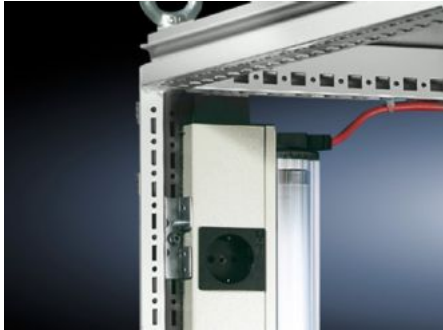

Rittal – The System.

Faster – better – everywhere.

TS 8800.360 匹配支架 TS

状态: 2026-6-26 (来源: rittal.com/cn-zh)

ENCLOSURES

POWER DISTRIBUTION

CLIMATE CONTROL

IT INFRASTRUCTURE

SOFTWARE & SERVICES

FRIEDHELM LOH GROUP

TS 8800.360 - 匹配支架 TS

用于在 TS 箱体内存固定系统照明灯或电缆槽。

特征

型号	TS 8800.360
产品描述	用于在垂直 TS 机柜型材以及垂直 SE 机柜型材（上面的宽度方向上）加装系统照明灯具。
材料	钢板
表面	镀锌
供货范围	固定螺钉
包装单元	6 件
净重	0.234 kg
毛重	0.247 kg
税率号	73182900
ETIM 9	EC002625
ECLASS 8.0	27189234
产品描述	TS 适配支架，用于配置系统灯具/电缆槽