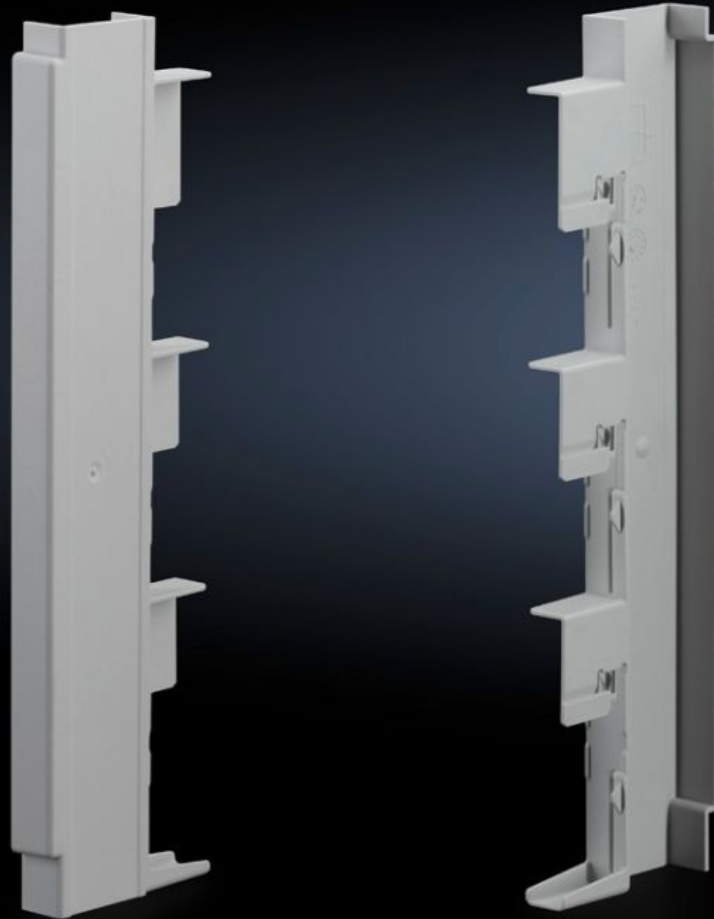

Rittal – The System.

Faster – better – everywhere.

SV 9340.905 布线通道

状态: 2026-5-25 (来源: rittal.com/cn-zh)

ENCLOSURES

POWER DISTRIBUTION

CLIMATE CONTROL

IT INFRASTRUCTURE

SOFTWARE & SERVICES

FRIEDHELM LOH GROUP

SV 9340.905 - 布线通道 用于母线式熔丝座 D 开关

用于安全地引入连接电缆且具有防接触保护功能。此外还可以用作间隔垫片。

特征

型号	SV 9340.905
产品描述	用于安全地引入连接线且具有防接触保护功能。此外还可以用作间隔垫片。
材料	聚酰胺 防火性能符合 UL 94-V0
颜色	RAL 7035
与型号相匹配	9340.950
尺寸	宽度: 13.5 mm
包装单元	10 件
净重	0.3 kg
税率号	39259020
ETIM 9	EC000775
ECLASS 8.0	27142414
产品描述	SV wiring duct for D-Switch bus-mounting fuse base (SV 9340950)