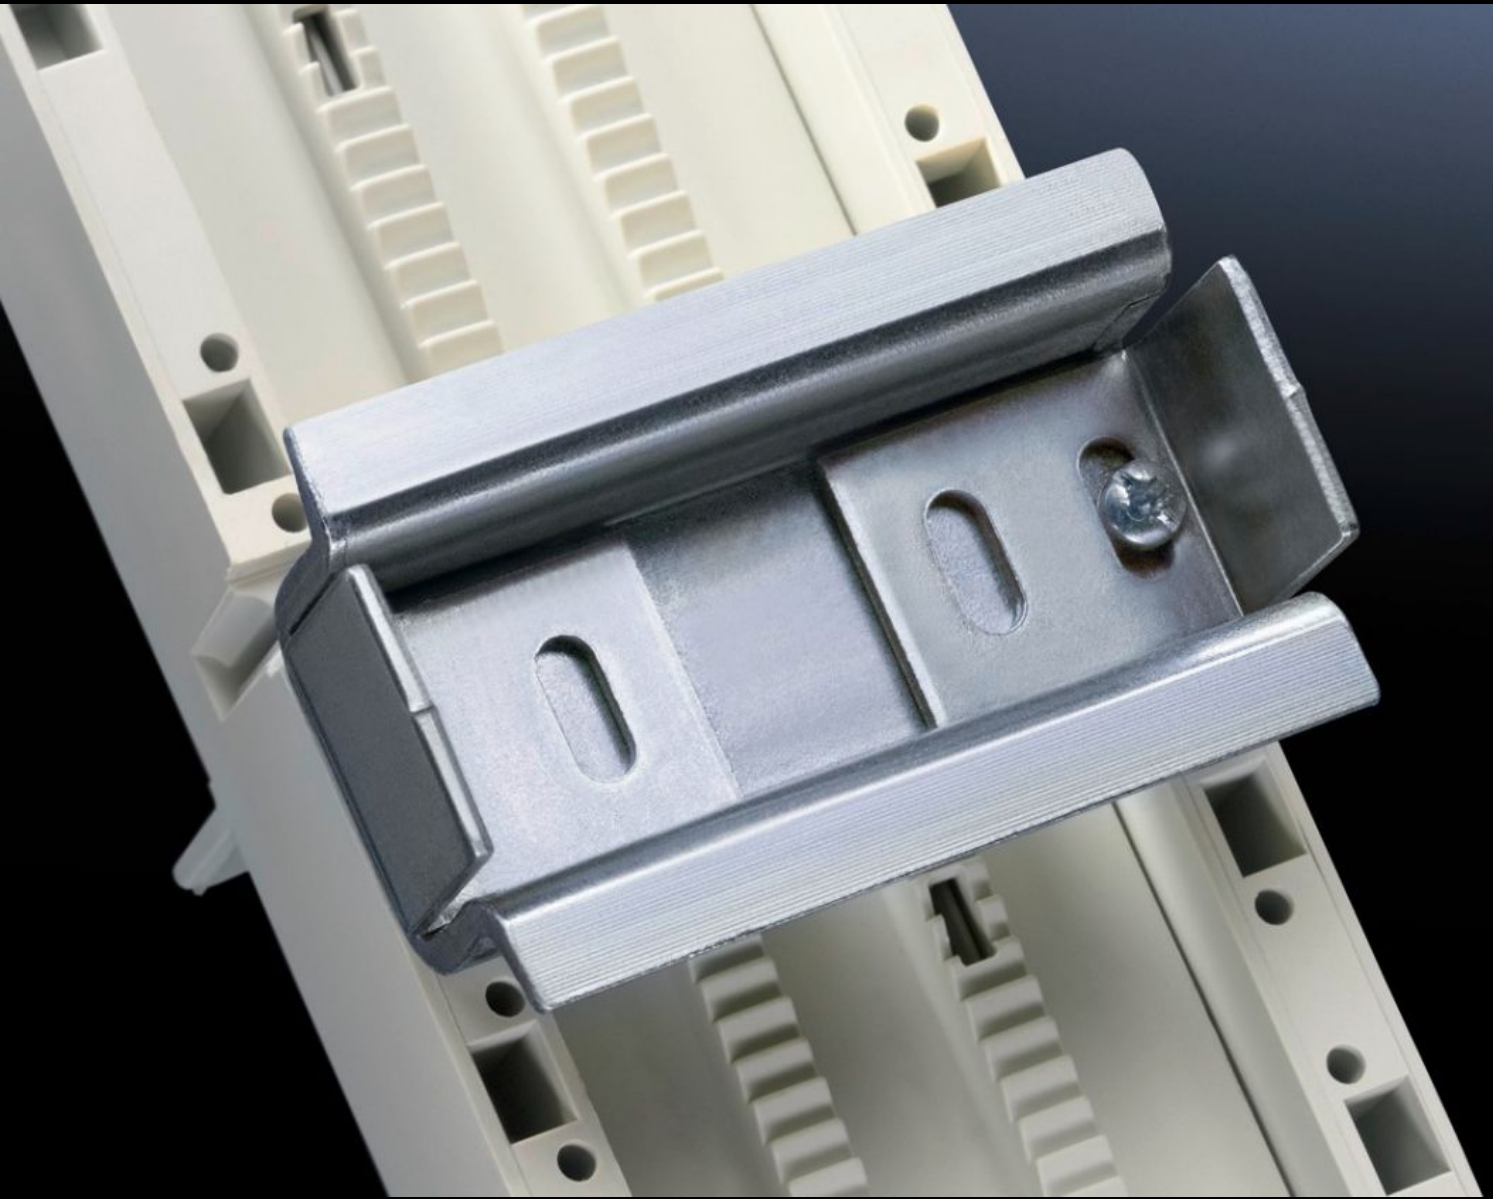

**Rittal – The System.**

Faster – better – everywhere.

**SV 9342.880**

**支承轨 35 x 15 mm**

状态: 2026-5-13 (来源: [rittal.com/cn-zh](http://rittal.com/cn-zh))

ENCLOSURES

POWER DISTRIBUTION

CLIMATE CONTROL

# SV 9342.880 - 支承轨 35 x 15 mm 用于 OM 适配器/支架

用于固定在适配器主体架上。

## 特征

型号	SV 9342.880
产品描述	用于固定在适配器组件架上。
材料	钢板
表面	镀锌
供货范围	包括固定螺钉和侧面防移动保护
支承轨型号	35 x 7.5 mm
尺寸	宽度: 45 mm
包装单元	5 件
净重	0.25 kg
毛重	0.278 kg
本型号 (含包装) PCF (出厂前)	1.1 kg CO2 eq (Cat B)
关于PCF类别说明	类别B: PCF数值 (出厂前) 基于产品重量, 威图自声明
税率号	39269097
ETIM 9	EC001285