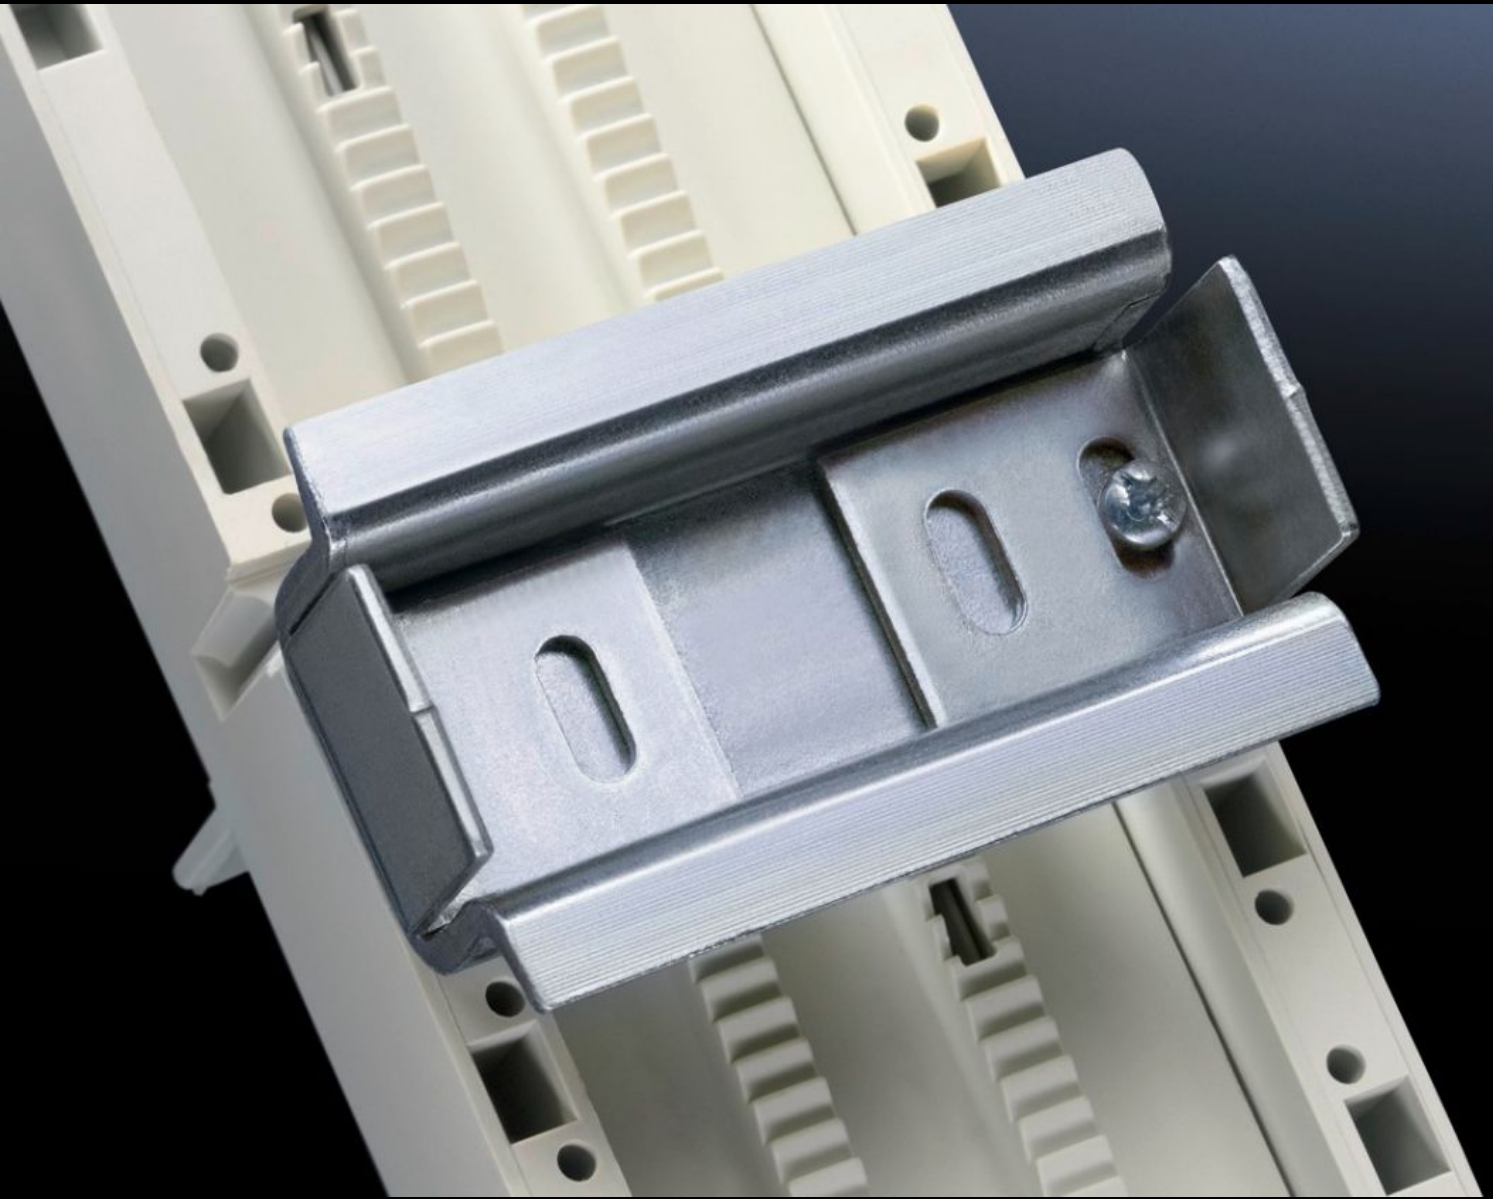

Rittal – The System.

Faster – better – everywhere.

SV 9342.950

支承轨 35 x 15 mm

状态: 2026-5-13 (来源: rittal.com/cn-zh)

ENCLOSURES

POWER DISTRIBUTION

CLIMATE CONTROL

IT INFRASTRUCTURE

SOFTWARE & SERVICES

FRIEDHELM LOH GROUP

SV 9342.950 - 支承轨 35 x 15 mm 用于 OM 适配器/支架

用于固定在适配器主体架上。

特征

型号	SV 9342.950
产品描述	用于固定在适配器组件架上。
材料	钢板
表面	镀锌
供货范围	包括固定螺钉和侧面防移动保护
支承轨型号	TS 35/15
尺寸	宽度: 55 mm
包装单元	5 件
净重	0.3 kg
毛重	0.306 kg
本型号 (含包装) PCF (出厂前)	1.2 kg CO2 eq (Cat B)
关于PCF类别说明	类别B: PCF数值 (出厂前) 基于产品重量, 威图自声明
税率号	39269097
ETIM 9	EC001285

特征

ECLASS 8.0

27141143

产品描述

用于 导轨 TS55M 35x15mm pk of 5