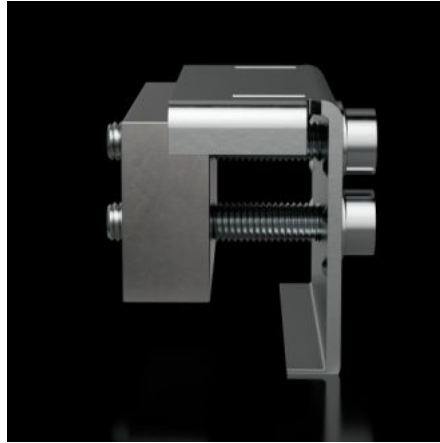

# RX 9365.003 - RiLineX 并柜连接器 用于母线

并柜连接器，用于短型并柜套件。

## 特征

型号	RX 9365.003
材料	上部：钢板，镀锌 接触板：镀锡电解铜材质
额定电流（最大）	800 A
尺寸	宽度: 45 mm
适合于母线	15 x 5/10 20 x 5/10 30 x 5/10
包装单元	3 件
净重	0.564 kg
毛重	0.572 kg
铜成分 (kg/件)	0.339
本型号 (含包装) PCF (出厂前)	3.15
税率号	73269098

## 特征

---

ETIM 9

EC002622

---

产品描述

RX 并柜连接器，用于电解铜 15x5-30x10 mm，长度：45 mm