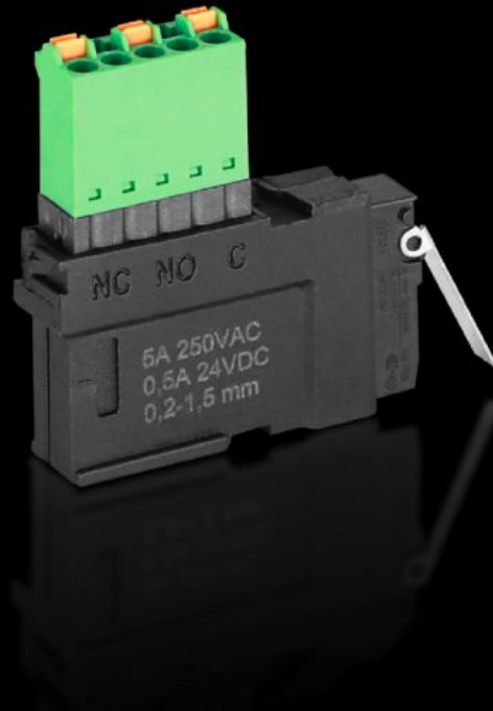

## RX 9365.505 RiLineX 微动开关

状态: 2026-4-3 (来源: [rittal.com/cn-zh](http://rittal.com/cn-zh))

ENCLOSURES

POWER DISTRIBUTION

CLIMATE CONTROL

IT INFRASTRUCTURE

SOFTWARE & SERVICES

FRIEDHELM LOH GROUP

# RX 9365.505 - RiLineX 微动开关 用于 NH 熔断器负荷开关

RiLineX 辅助触点，用于 RiLineX NH 熔断器负荷开关，NH 00、1、2 和 3 型，用于指示开关位置。

## 特征

型号	RX 9365.505
用于结构尺寸	00 - 3
与型号相匹配	9362.000 - 9362.350 9363.000 - 9363.315
包装单元	2 件
净重	0.078 kg
毛重	0.08 kg
税率号	85365019
ETIM 9	EC002270
产品描述	RX 辅助触点，用于 NH 熔断器负荷开关 00-3 型