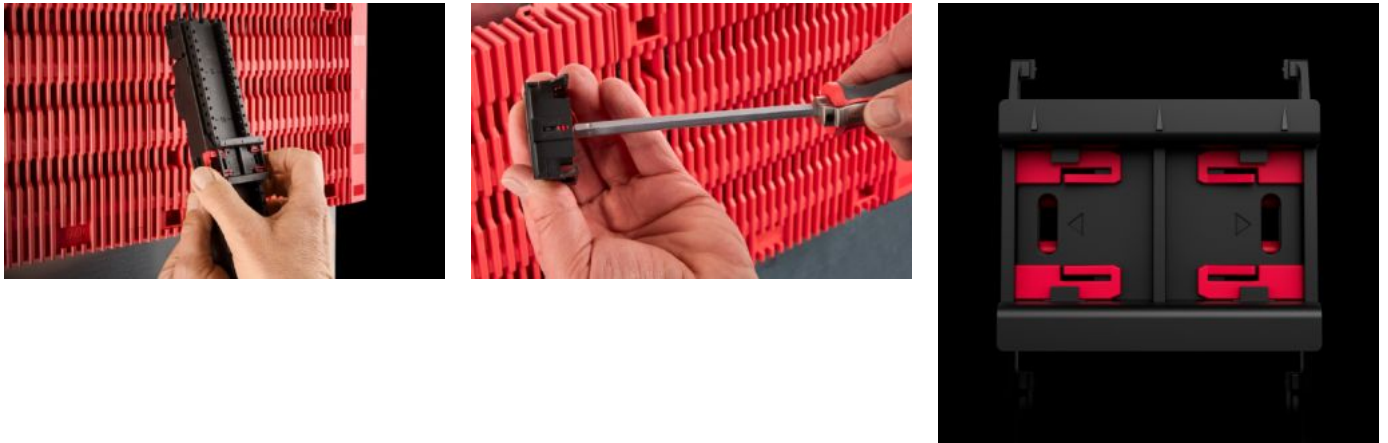

IT INFRASTRUCTURE

SOFTWARE & SERVICES

FRIEDHELM LOH GROUP

RX 9365.724 - RiLineX 设备适配器支承轨

RiLineX 支承轨，用于设备适配器（宽度 45 mm），适用于 60 mm 母线系统。用于在设备适配器/支架上卡扣安装扩展设备。

特征

型号	RX 9365.724
型式	带锁定卡扣
材料	聚酰胺 (PA 6) 防火性能根据 UL 94
颜色	RAL 9005 RAL 35745
与型号相匹配	9360710 9360720 9360730
尺寸	宽度: 45 mm 高度: 10 mm
包装单元	8 件
净重	0.064 kg
毛重	0.095 kg