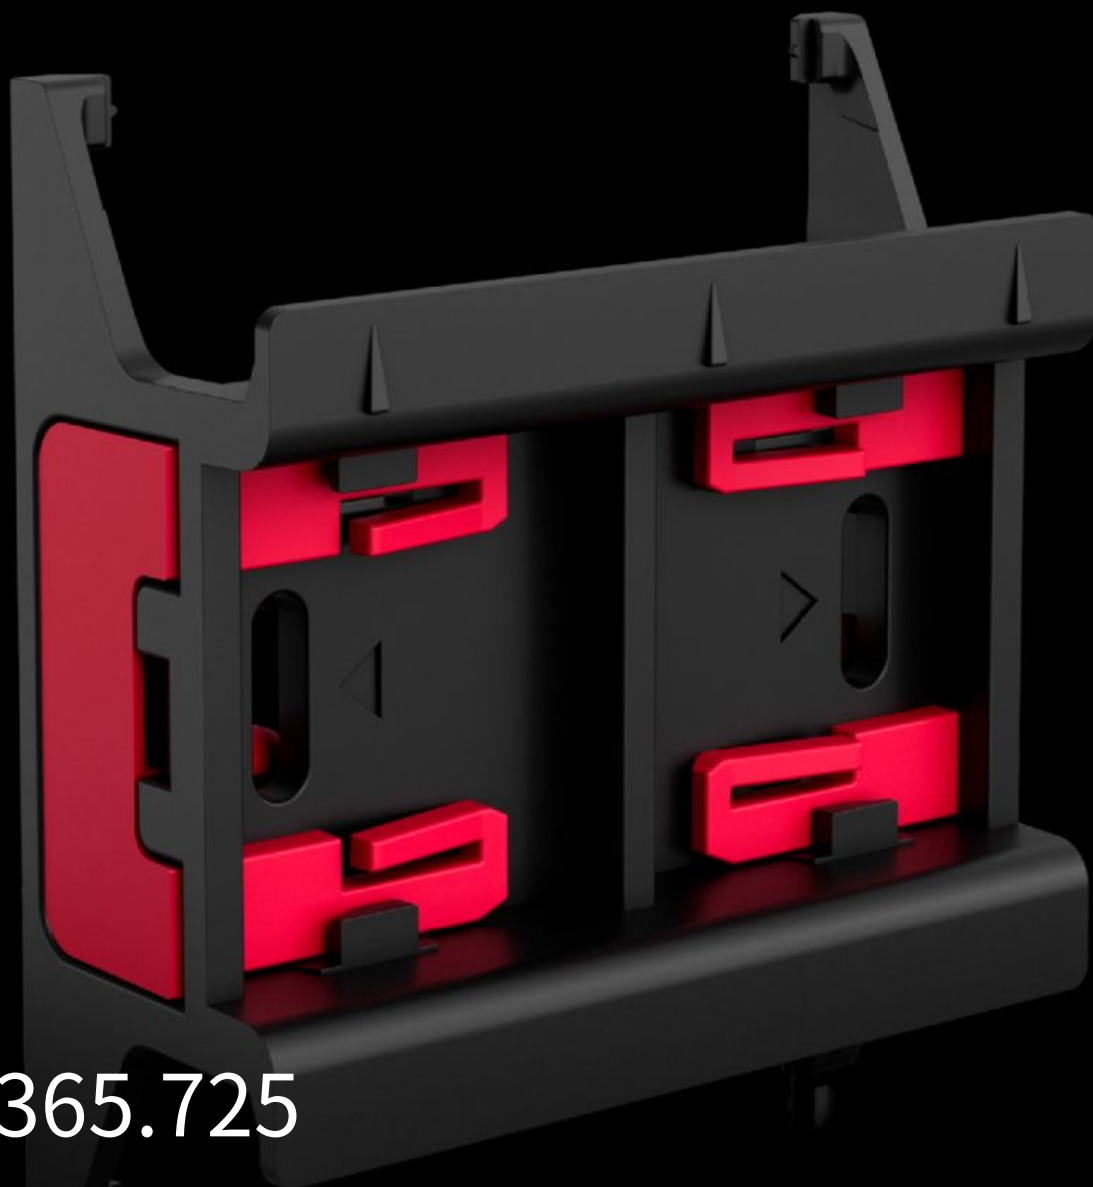

Rittal – The System.

Faster – better – everywhere.

RX 9365.725

RiLineX 设备适配器支承轨

状态: 2026-5-25 (来源: rittal.com/cn-zh)

ENCLOSURES

POWER DISTRIBUTION

CLIMATE CONTROL

IT INFRASTRUCTURE

SOFTWARE & SERVICES

FRIEDHELM LOH GROUP

RX 9365.725 - RiLineX 设备适配器支承轨

RiLineX 支承轨，用于设备适配器（宽度 54 mm），适用于 60 mm 母线系统。用于在设备适配器/支架上卡扣安装扩展设备。

特征

型号	RX 9365.725
型式	带锁定卡扣
材料	聚酰胺 (PA 6) 防火性能根据 UL 94
颜色	RAL 9005 RAL 35745
与型号相匹配	9360740 9360760 9360780
尺寸	宽度: 54 mm 高度: 10 mm
包装单元	8 件
净重	0.08 kg
毛重	0.107 kg

特征

本型号 (含包装) PCF (出厂前)	0.53
税率号	39269097
ETIM 9	EC001285
产品描述	RX 支承轨, 带锁定卡扣, 宽度: 54 mm

批准

解释	符合性声明 PCF-declaration
----	--------------------------