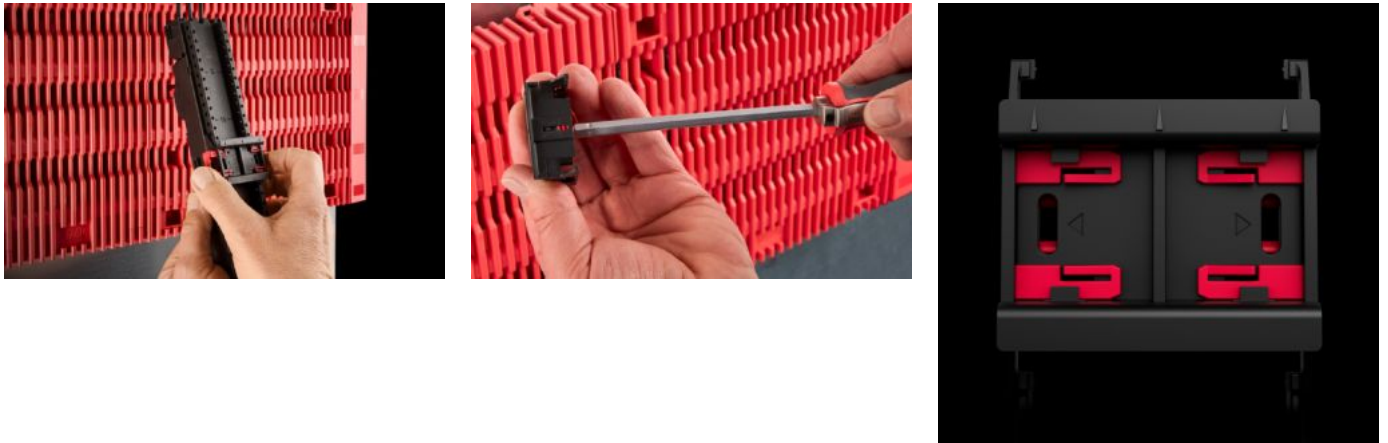

IT INFRASTRUCTURE

SOFTWARE & SERVICES

FRIEDHELM LOH GROUP

RX 9365.725 - RiLineX 设备适配器支承轨

RiLineX 支承轨，用于设备适配器（宽度 54 mm），适用于 60 mm 母线系统。用于在设备适配器/支架上卡扣安装扩展设备。

特征

型号	RX 9365.725
型式	带锁定卡扣
材料	聚酰胺 (PA 6) 防火性能根据 UL 94
颜色	RAL 9005 RAL 35745
与型号相匹配	9360740 9360760 9360780
尺寸	宽度: 54 mm 高度: 10 mm
包装单元	8 件
净重	0.08 kg
毛重	0.107 kg