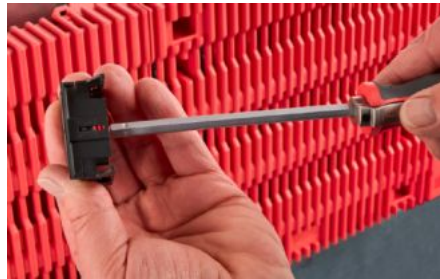

IT INFRASTRUCTURE

SOFTWARE & SERVICES

FRIEDHELM LOH GROUP

RX 9365.741 - RiLineX 设备适配器支承轨

RiLineX 支承轨，用于设备适配器（宽度 45 mm），适用于 60 mm 母线系统。高度可调，非常适合固定不同安装高度的马达启动器组合。用于在设备适配器/支架上卡扣安装扩展设备。

特征

型号	RX 9365.741
型式	带高度调节功能
材料	聚酰胺 (PA 6) 防火性能根据 UL 94
颜色	RAL 9005 RAL 35745
与型号相匹配	9360710 9360720 9360730
尺寸	宽度: 45 mm 高度: 12 mm, 20 mm
包装单元	8 件
净重	0.144 kg
毛重	0.148 kg

特征

税率号	39269097
ETIM 9	EC001285
产品描述	RX 支承轨，带高度调节功能，宽度：45 mm

批准

解释	符合性声明 PCF-declaration
----	--------------------------