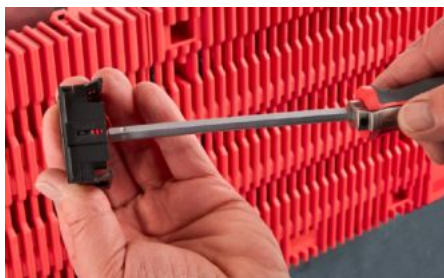

IT INFRASTRUCTURE

SOFTWARE & SERVICES

FRIEDHELM LOH GROUP

RX 9365.742 - RiLineX 设备适配器支承轨

RiLineX 支承轨，用于安装设备适配器（宽度 45 mm），无侧向防移位保护。用于为 RiLineX 和 60 mm 母线系统在设备适配器/支架上卡扣安装扩展设备。

特征

型号	RX 9365.742
材料	聚酰胺 (PA 6) 防火性能根据 UL 94
颜色	RAL 9005
与型号相匹配	9360710 9360720 9360730
尺寸	宽度: 45 mm 高度: 10 mm
包装单元	8 件
净重	0.064 kg
毛重	0.086 kg
税率号	39269097
ETIM 9	EC001285
产品描述	RX 支承轨，宽度：45 mm