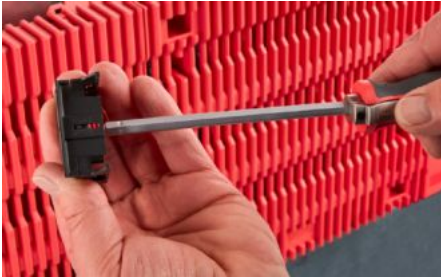

# RX 9365.742 - RiLineX 设备适配器支承轨

RiLineX 支承轨，用于安装设备适配器（宽度 45 mm），无侧向防移位保护。用于为 RiLineX 和 60 mm 母线系统在设备适配器/支架上卡扣安装扩展设备。