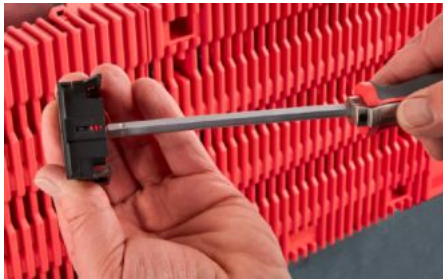

IT INFRASTRUCTURE

SOFTWARE & SERVICES

FRIEDHELM LOH GROUP

RX 9365.745 - RiLineX 设备适配器支承轨

RiLineX 支承轨，用于设备适配器（宽度 54 mm），适用于 60 mm 母线系统。没有侧向防移位保护。用于在设备适配器/支架上卡扣安装扩展设备。

特征

型号	RX 9365.745
材料	聚酰胺 (PA 6) 防火性能根据 UL 94
颜色	RAL 9005
与型号相匹配	9360740 9360760 9360780
尺寸	宽度: 54 mm 高度: 10 mm
包装单元	8 件
净重	0.072 kg
毛重	0.096 kg
本型号 (含包装) PCF (出厂前)	0.48