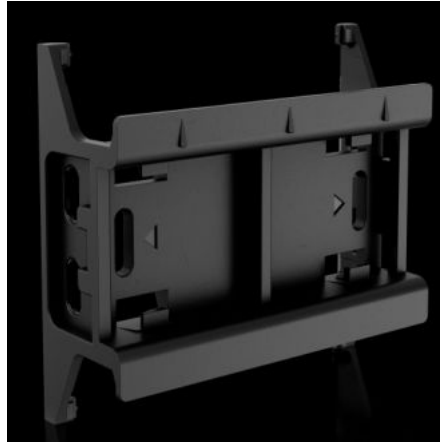

IT INFRASTRUCTURE

SOFTWARE & SERVICES

FRIEDHELM LOH GROUP

RX 9365.745 - RiLineX 设备适配器支承轨

RiLineX 支承轨，用于设备适配器（宽度 54 mm），适用于 60 mm 母线系统。没有侧向防移位保护。用于在设备适配器/支架上卡扣安装扩展设备。

特征

型号	RX 9365.745
材料	聚酰胺 (PA 6) 防火性能根据 UL 94
颜色	RAL 9005
与型号相匹配	9360740 9360760 9360780
尺寸	宽度: 54 mm 高度: 10 mm
包装单元	8 件
净重	0.072 kg
毛重	0.096 kg
税率号	39269097

特征

ETIM 9

EC001285

产品描述

RX 支承轨，宽度：54 mm

批准

解释

符合性声明