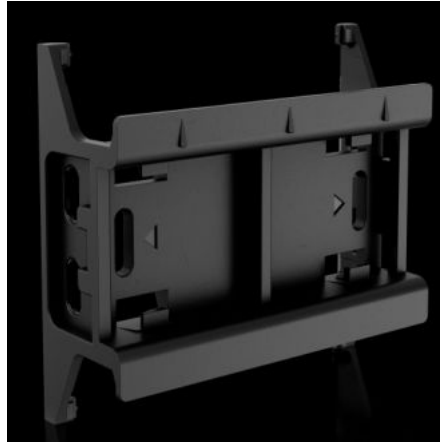

RX 9365.745 - RiLineX 设备适配器支承轨

RiLineX 支承轨，用于设备适配器（宽度 54 mm），适用于 60 mm 母线系统。没有侧向防移位保护。用于在设备适配器/支架上卡扣安装扩展设备。

特征

型号	RX 9365.745
材料	聚酰胺 (PA 6) 防火性能根据 UL 94
颜色	RAL 9005
与型号相匹配	9360740 9360760 9360780
尺寸	宽度: 54 mm 高度: 10 mm
包装单元	8 件
净重	0.072 kg
毛重	0.096 kg
税率号	39269097