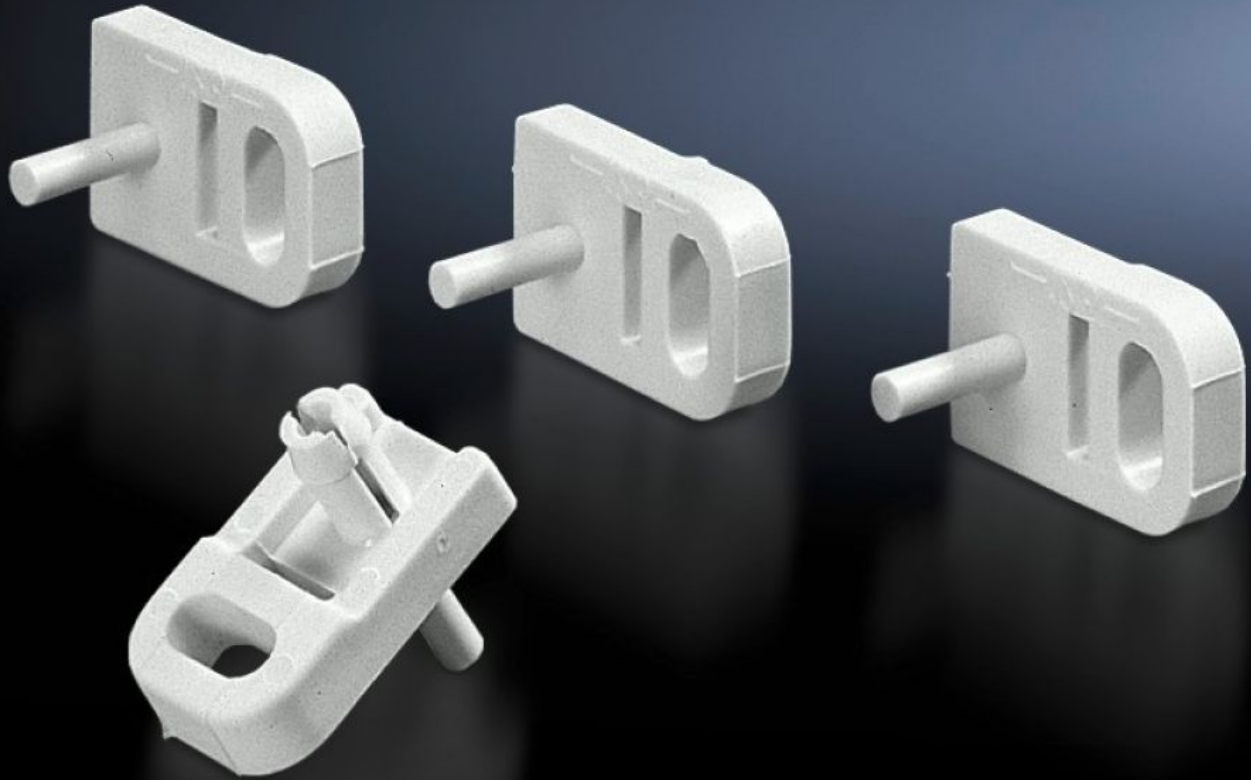

Rittal – The System.

Faster – better – everywhere.

PK 9583.000

墙壁固定连接片

状态: 2026-7-2 (来源: rittal.com/cn-zh)

ENCLOSURES

POWER DISTRIBUTION

CLIMATE CONTROL

IT INFRASTRUCTURE

SOFTWARE & SERVICES

FRIEDHELM LOH GROUP