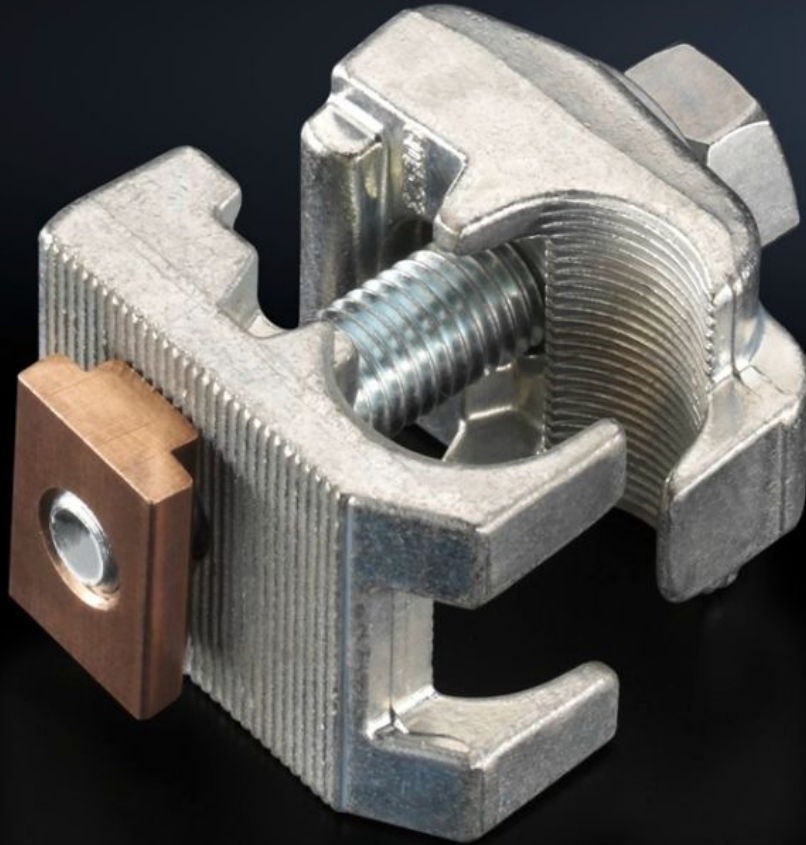

Rittal – The System.

Faster – better – everywhere.

SV 9640.325

接线端子

状态: 2026-5-23 (来源: rittal.com/cn-zh)

ENCLOSURES

POWER DISTRIBUTION

CLIMATE CONTROL

IT INFRASTRUCTURE

SOFTWARE & SERVICES

FRIEDHELM LOH GROUP