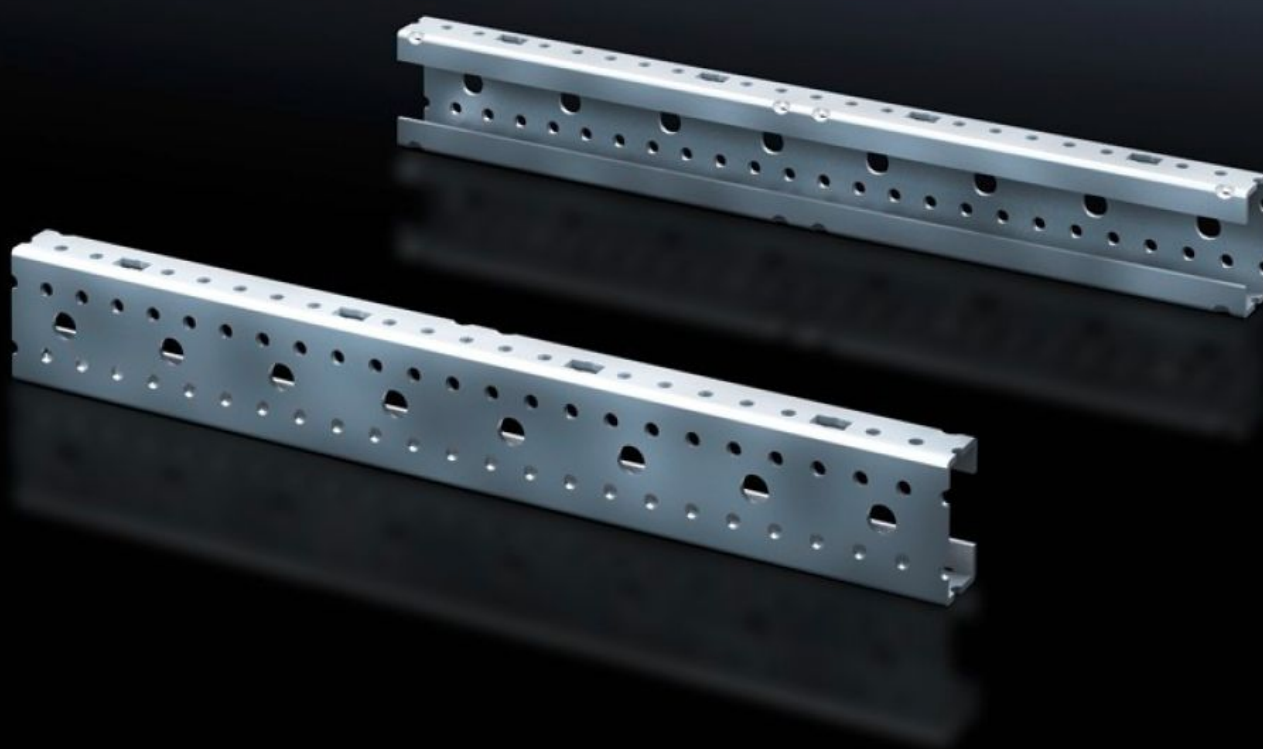

Rittal – The System.

Faster – better – everywhere.

SV 9666.702 安装角轨 ISV

状态: 2026-5-7 (来源: rittal.com/cn-zh)

ENCLOSURES

POWER DISTRIBUTION

CLIMATE CONTROL

IT INFRASTRUCTURE

SOFTWARE & SERVICES

FRIEDHELM LOH GROUP

SV 9666.702 - 安装角轨 ISV 用于 VX

用于 VX/TS/SE 机柜支承框架的垂直分隔。

特征

型号	SV 9666.702
产品描述	用于机柜支承框架的垂直分隔。
材料	钢板
表面	镀锌
尺寸	高度: 300 mm
结构尺寸	高度单位 (U) 150 mm: 2
包装单元	2 件
净重	0.7 kg
毛重	0.703 kg
本型号 (含包装) PCF (出厂前)	2.7 kg CO2 eq (Cat B)
关于PCF类别说明	类别B: PCF数值 (出厂前) 基于产品重量, 威图自声明
税率号	39269097
ETIM 9	EC002270
ECLASS 8.0	27400613
产品描述	ISV TS8安装型材 高度2U