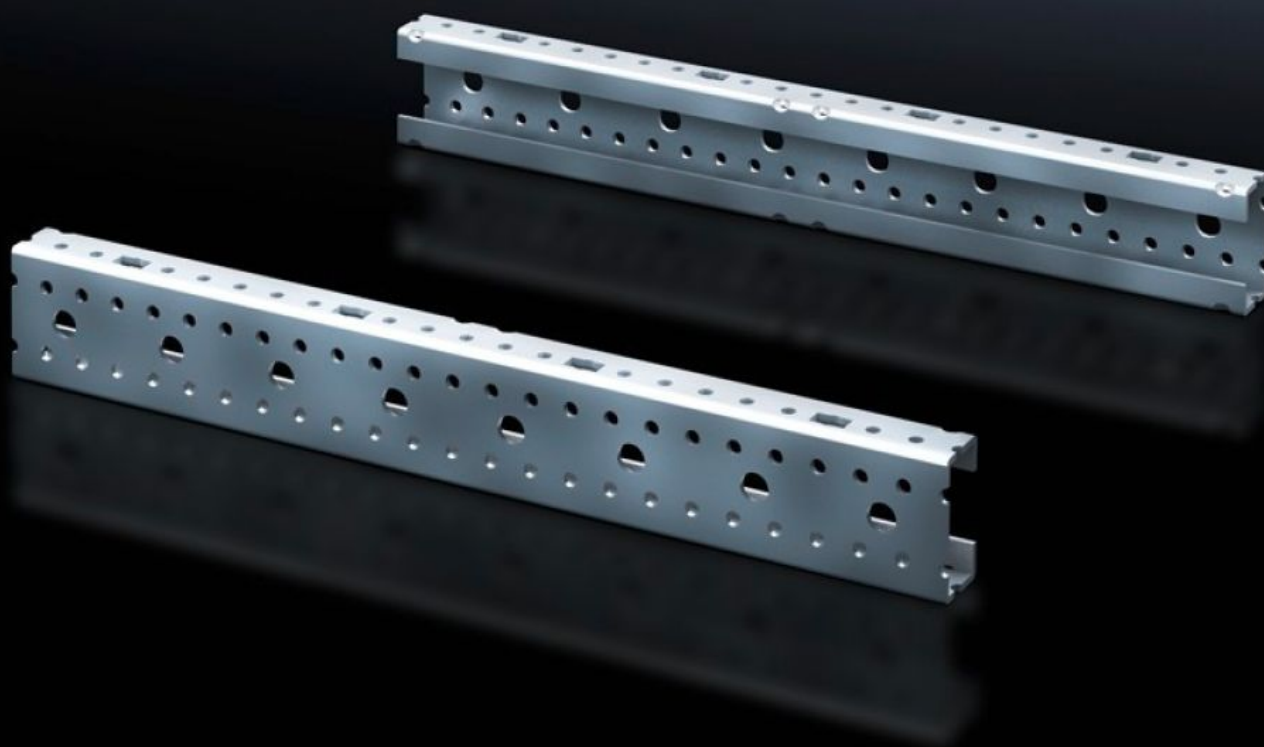

Rittal – The System.

Faster – better – everywhere.

SV 9666.705 安装角轨 ISV

状态: 2026-5-6 (来源: rittal.com/cn-zh)

ENCLOSURES

POWER DISTRIBUTION

CLIMATE CONTROL

IT INFRASTRUCTURE

SOFTWARE & SERVICES

FRIEDHELM LOH GROUP

SV 9666.705 - 安装角轨 ISV 用于 VX

用于 VX/TS/SE 机柜支承框架的垂直分隔。

特征

型号	SV 9666.705
产品描述	用于机柜支承框架的垂直分隔。
材料	钢板
表面	镀锌
尺寸	高度: 750 mm
结构尺寸	高度单位 (U) 150 mm: 5
包装单元	2 件
净重	1.76 kg
毛重	1.78 kg
本型号 (含包装) PCF (出厂前)	7 kg CO2 eq (Cat B)
关于PCF类别说明	类别B: PCF数值 (出厂前) 基于产品重量, 威图自声明
税率号	73269098
ETIM 9	EC002270
ECLASS 8.0	27400613
产品描述	ISV安装轨, 5 U (750 mm)