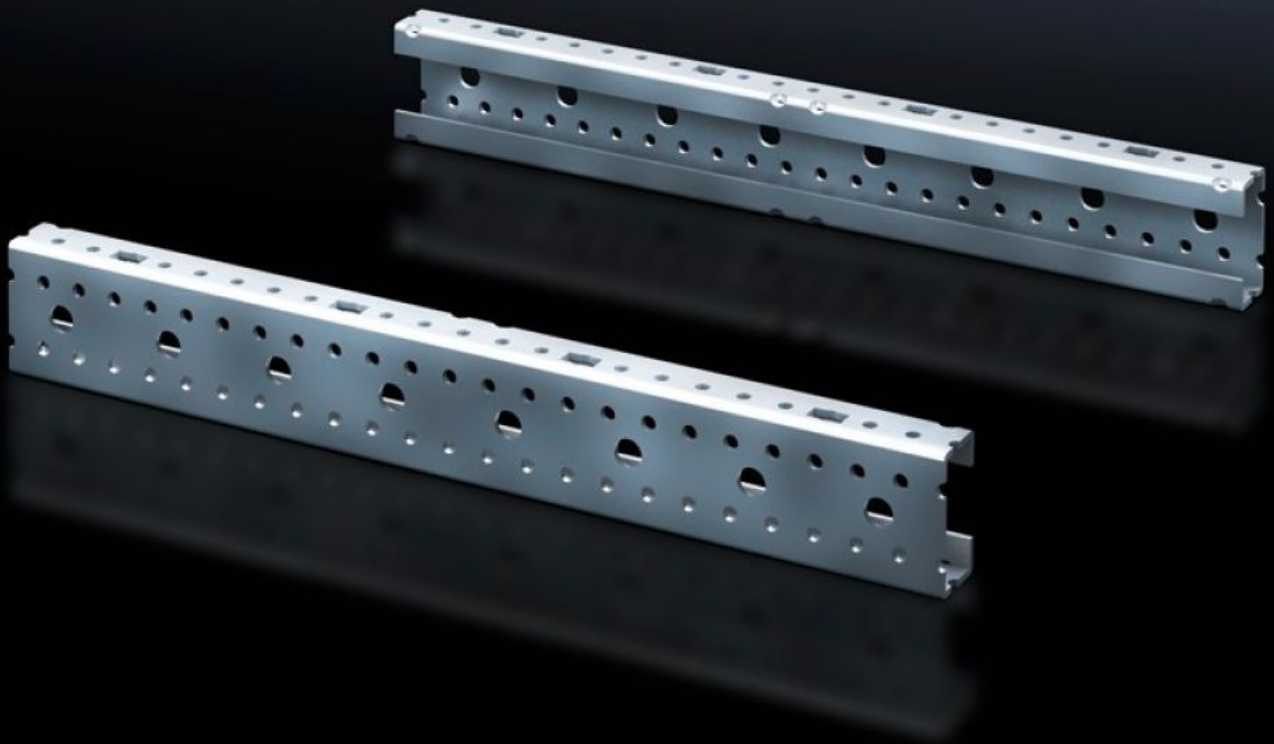

## SV 9666.707 安装角轨 ISV

状态: 2025-11-18 (来源: [rittal.com/cn-zh](http://rittal.com/cn-zh))

ENCLOSURES

POWER DISTRIBUTION

CLIMATE CONTROL

IT INFRASTRUCTURE

SOFTWARE & SERVICES

FRIEDHELM LOH GROUP

# SV 9666.707 - 安装角轨 ISV 用于 VX

用于 VX/TS/SE 机柜支承框架的垂直分隔。

## 特征

型号	SV 9666.707
产品描述	用于机柜支承框架的垂直分隔。
材料	钢板
表面	镀锌
尺寸	高度: 1,050 mm
结构尺寸	高度单位 (U) 150 mm: 7
包装单元	2 件
净重	2.45
毛重	2.46
本型号 (含包装) PCF (出厂前)	9.4 kg CO2 eq (Cat B)
关于PCF类别说明	类别B: PCF数值 (出厂前) 基于产品重量, 威图自声明
税率号	73269098
EAN	4028177691537
ETIM 9	EC002270
ECLASS 8.0	27400613